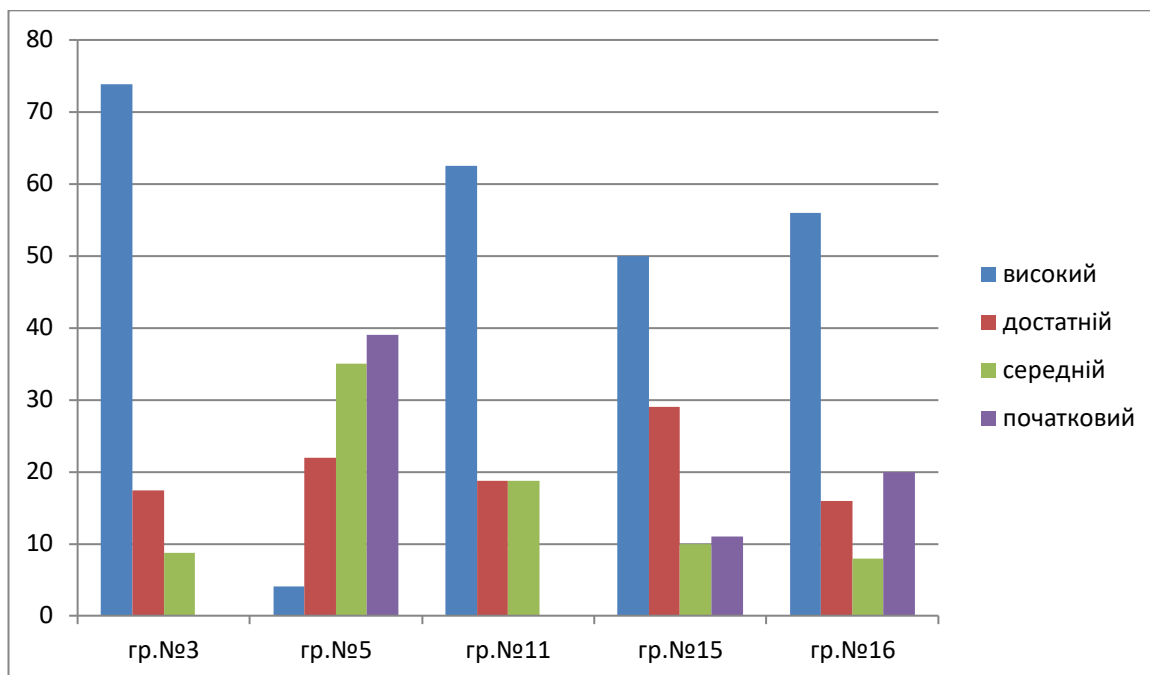

Ранній вік

Молодші групи