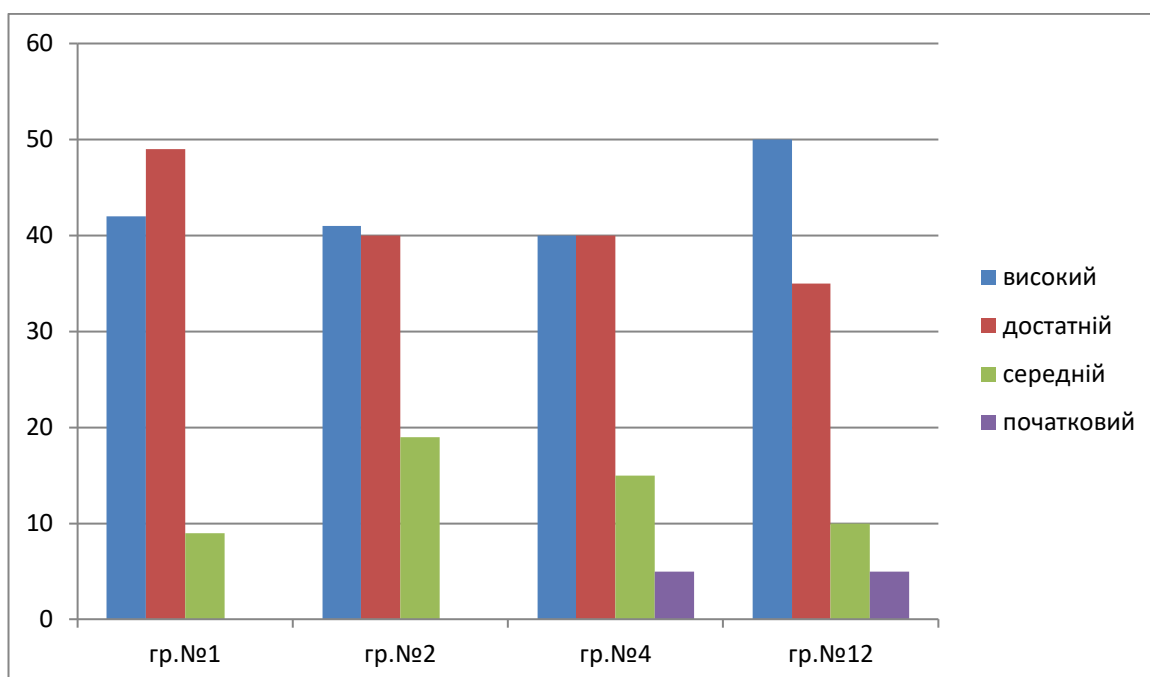

Середні групи

Старші групи

КОМУНАЛЬНИЙ ЗАКЛАД
«ДОШКІЛЬНИЙ НАВЧАЛЬНИЙ ЗАКЛАД №26 ВІННИЦЬКОЇ МІСЬКОЇ РАДИ»

**ОСВІТНІЙ НАПРЯМ
«ДИТИНА
В ПРИРОДНОМУ ДОВКІЛЛІ»**

Ранній вік

Молодші групи

Середні групи

Старші групи

КОМУНАЛЬНИЙ ЗАКЛАД
«ДОШКІЛЬНИЙ НАВЧАЛЬНИЙ ЗАКЛАД №26 ВІННИЦЬКОЇ МІСЬКОЇ РАДИ»

ОСВІТНІЙ НАПРЯМ
«ДИТИНА
У СВІТІ МИСТЕЦТВА»

Ранній вік

Молодші групи

Середні групи

Старші групи

КОМУНАЛЬНИЙ ЗАКЛАД
«ДОШКІЛЬНИЙ НАВЧАЛЬНИЙ ЗАКЛАД №26 ВІННИЦЬКОЇ МІСЬКОЇ РАДИ»

ОСВІТНИЙ НАПРЯМ «ДИТИНА В СОЦІУМІ»

Ранній вік

Молодші групи

Середні групи

Старші групи

КОМУНАЛЬНИЙ ЗАКЛАД
«ДОШКІЛЬНИЙ НАВЧАЛЬНИЙ ЗАКЛАД №26 ВІННИЦЬКОЇ МІСЬКОЇ РАДИ»

ОСВІТНИЙ НАПРЯМ «ГРА ДИТИНИ»

Ранній вік

Молодші групи

Середні групи

Старші групи