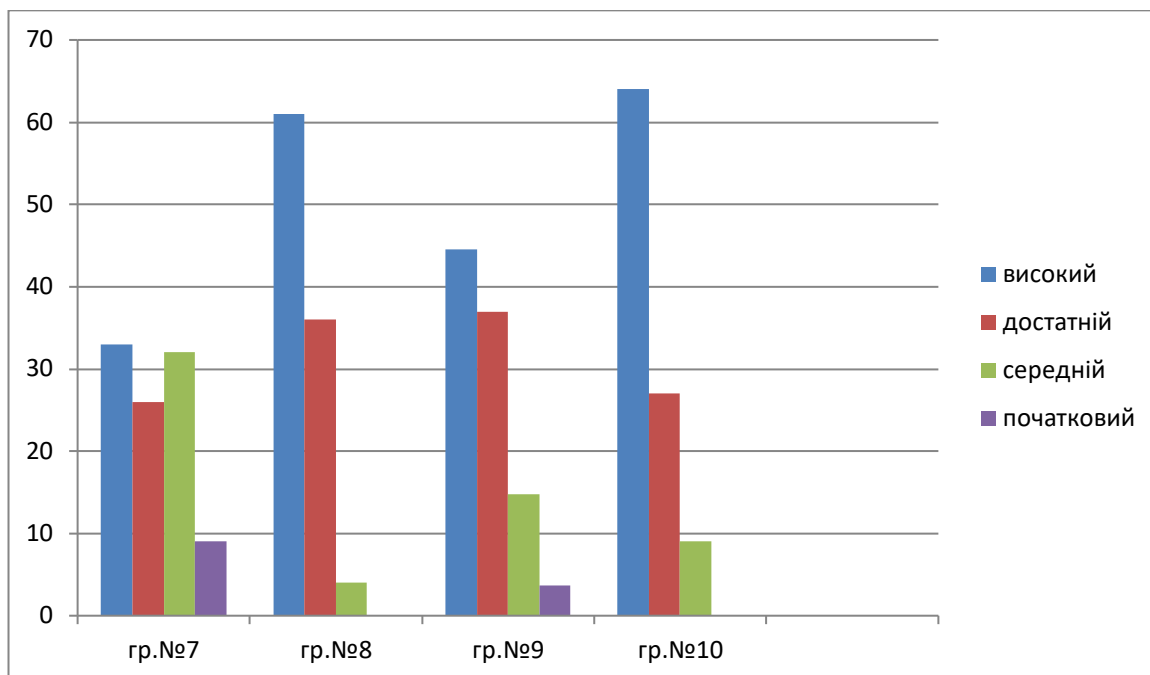

Середні групи

Старші групи

КОМУНАЛЬНИЙ ЗАКЛАД
«ДОШКІЛЬНИЙ НАВЧАЛЬНИЙ ЗАКЛАД №26 ВІННИЦЬКОЇ МІСЬКОЇ РАДИ»

**ОСВІТНІЙ НАПРЯМ
«ДИТИНА
В ПРИРОДНОМУ ДОВКІЛЛІ»**

Ранній вік

Молодші групи

Середні групи

Старші групи

КОМУНАЛЬНИЙ ЗАКЛАД
«ДОШКІЛЬНИЙ НАВЧАЛЬНИЙ ЗАКЛАД №26 ВІННИЦЬКОЇ МІСЬКОЇ РАДИ»

ОСВІТНІЙ НАПРЯМ
«ДИТИНА
У СВІТІ МИСТЕЦТВА»

Ранній вік

Молодші групи

Середні групи

Старші групи

КОМУНАЛЬНИЙ ЗАКЛАД
«ДОШКІЛЬНИЙ НАВЧАЛЬНИЙ ЗАКЛАД №26 ВІННИЦЬКОЇ МІСЬКОЇ РАДИ»