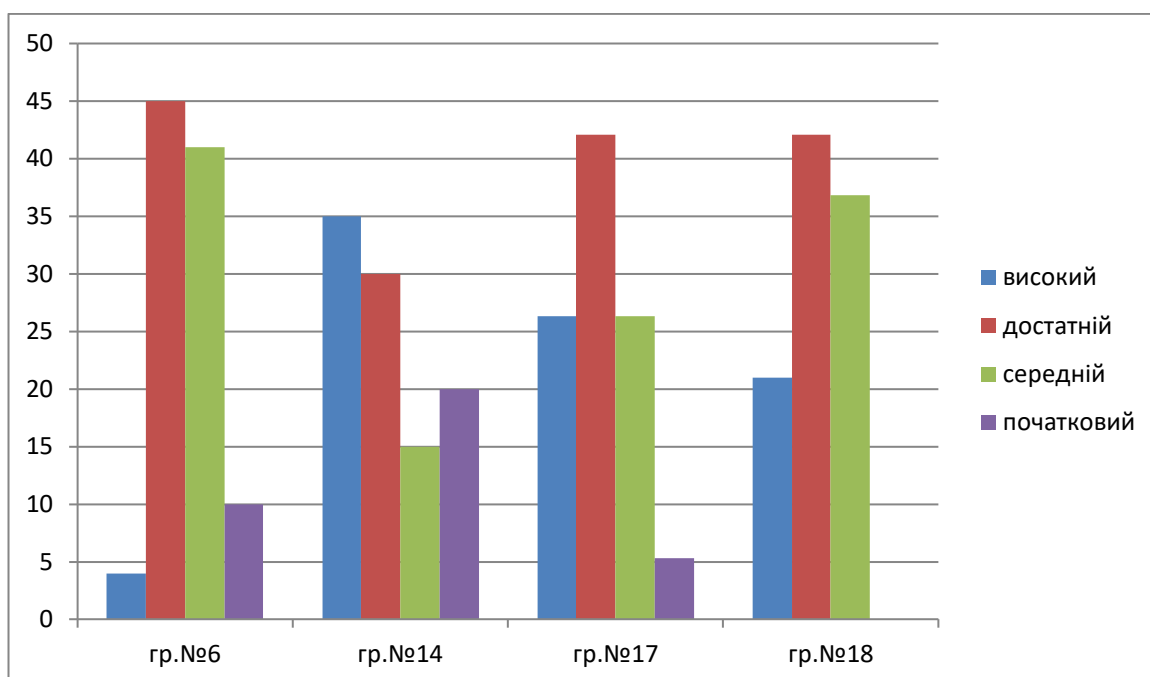

Середні групи

Старші групи

КОМУНАЛЬНИЙ ЗАКЛАД
«ДОШКІЛЬНИЙ НАВЧАЛЬНИЙ ЗАКЛАД №26 ВІННИЦЬКОЇ МІСЬКОЇ РАДИ»

**ОСВІТНІЙ НАПРЯМ
«ДИТИНА
В ПРИРОДНОМУ ДОВКІЛЛІ»**

Ранній вік

Молодші групи

Середні групи

Старші групи

КОМУНАЛЬНИЙ ЗАКЛАД
«ДОШКІЛЬНИЙ НАВЧАЛЬНИЙ ЗАКЛАД №26 ВІННИЦЬКОЇ МІСЬКОЇ РАДИ»

ОСВІТНІЙ НАПРЯМ
«ДИТИНА
У СВІТІ МИСТЕЦТВА»

Ранній вік

Молодші групи

Середні групи

Старші групи

КОМУНАЛЬНИЙ ЗАКЛАД
«ДОШКІЛЬНИЙ НАВЧАЛЬНИЙ ЗАКЛАД №26 ВІННИЦЬКОЇ МІСЬКОЇ РАДИ»

ОСВІТНИЙ НАПРЯМ «ДИТИНА В СОЦІУМІ»

Ранній вік

Молодші групи

Середні групи

Старші групи

КОМУНАЛЬНИЙ ЗАКЛАД
«ДОШКІЛЬНИЙ НАВЧАЛЬНИЙ ЗАКЛАД №26 ВІННИЦЬКОЇ МІСЬКОЇ РАДИ»

ОСВІТНИЙ НАПРЯМ «ГРА ДИТИНИ»

Ранній вік

Молодші групи

Середні групи

Старші групи