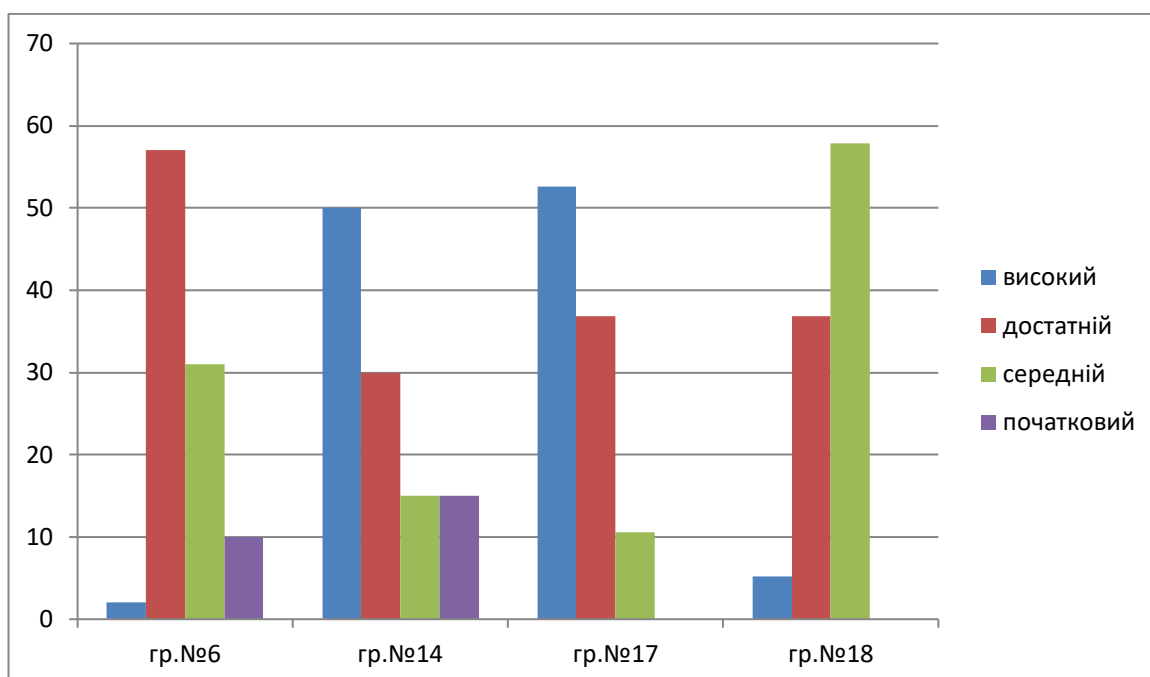

Середні групи

Старші групи

КОМУНАЛЬНИЙ ЗАКЛАД
«ДОШКІЛЬНИЙ НАВЧАЛЬНИЙ ЗАКЛАД №26 ВІННИЦЬКОЇ МІСЬКОЇ РАДИ»

**ОСВІТНІЙ НАПРЯМ
«ДИТИНА
В ПРИРОДНОМУ ДОВКІЛЛІ»**

Ранній вік

Молодші групи

Середні групи

Старші групи

КОМУНАЛЬНИЙ ЗАКЛАД
«ДОШКІЛЬНИЙ НАВЧАЛЬНИЙ ЗАКЛАД №26 ВІННИЦЬКОЇ МІСЬКОЇ РАДИ»

ОСВІТНІЙ НАПРЯМ
«ДИТИНА
У СВІТІ МИСТЕЦТВА»

Ранній вік

Молодші групи

Середні групи

Старші групи

КОМУНАЛЬНИЙ ЗАКЛАД
«ДОШКІЛЬНИЙ НАВЧАЛЬНИЙ ЗАКЛАД №26 ВІННИЦЬКОЇ МІСЬКОЇ РАДИ»