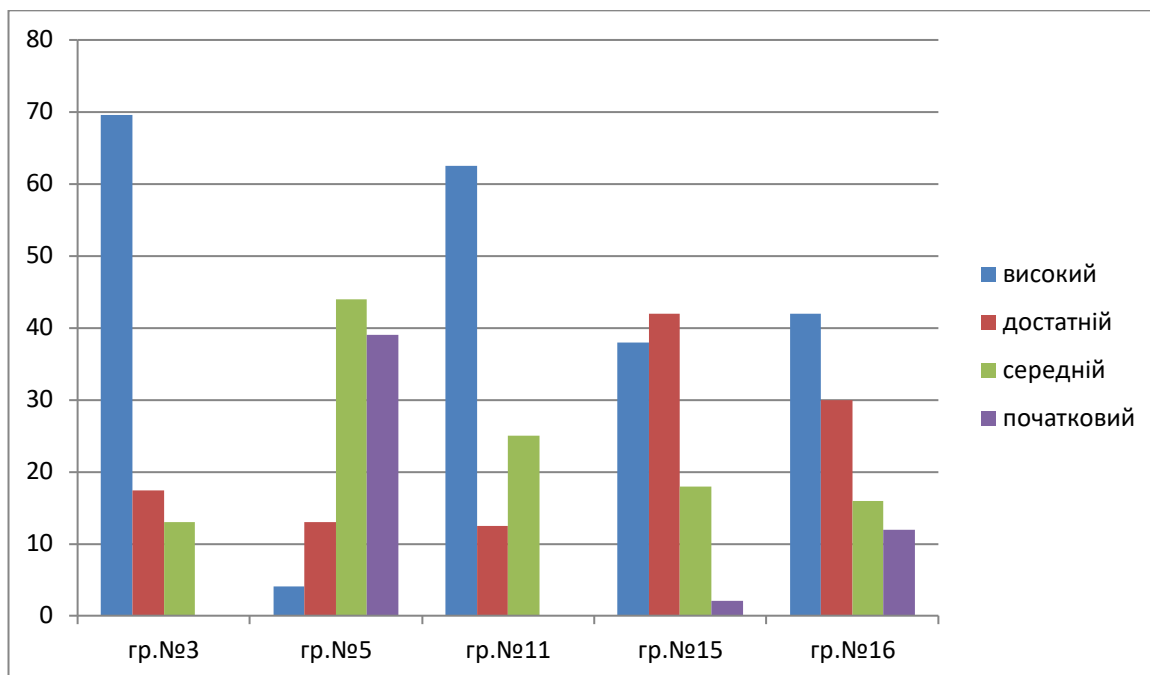

Середні групи

Старші групи

КОМУНАЛЬНИЙ ЗАКЛАД
«ДОШКІЛЬНИЙ НАВЧАЛЬНИЙ ЗАКЛАД №26 ВІННИЦЬКОЇ МІСЬКОЇ РАДИ»

**ОСВІТНІЙ НАПРЯМ
«ДИТИНА
В ПРИРОДНОМУ ДОВКІЛЛІ»**

Ранній вік

Молодші групи

Середні групи

Старші групи

КОМУНАЛЬНИЙ ЗАКЛАД
«ДОШКІЛЬНИЙ НАВЧАЛЬНИЙ ЗАКЛАД №26 ВІННИЦЬКОЇ МІСЬКОЇ РАДИ»

ОСВІТНІЙ НАПРЯМ
«ДИТИНА
У СВІТІ МИСТЕЦТВА»

Ранній вік

Молодші групи

Середні групи

Старші групи

КОМУНАЛЬНИЙ ЗАКЛАД
«ДОШКІЛЬНИЙ НАВЧАЛЬНИЙ ЗАКЛАД №26 ВІННИЦЬКОЇ МІСЬКОЇ РАДИ»