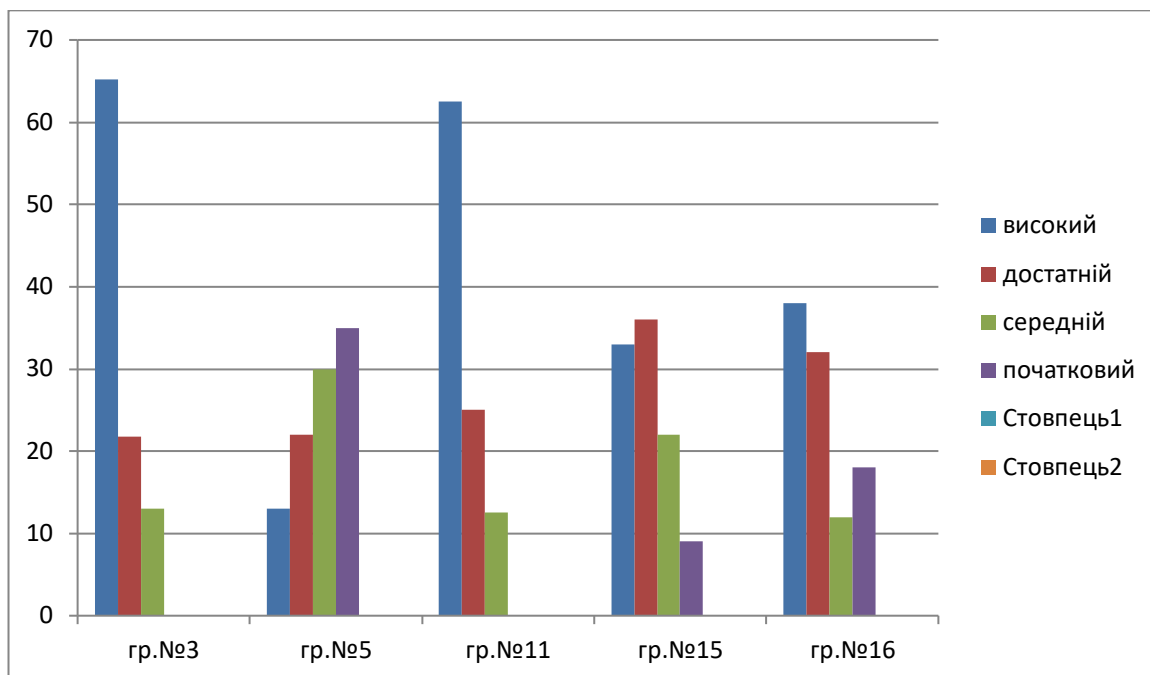

Середні групи

Старші групи

КОМУНАЛЬНИЙ ЗАКЛАД
«ДОШКІЛЬНИЙ НАВЧАЛЬНИЙ ЗАКЛАД №26 ВІННИЦЬКОЇ МІСЬКОЇ РАДИ»

**ОСВІТНІЙ НАПРЯМ
«ДИТИНА
В ПРИРОДНОМУ ДОВКІЛЛІ»**

Ранній вік

Молодші групи

Середні групи

Старші групи

КОМУНАЛЬНИЙ ЗАКЛАД
«ДОШКІЛЬНИЙ НАВЧАЛЬНИЙ ЗАКЛАД №26 ВІННИЦЬКОЇ МІСЬКОЇ РАДИ»

ОСВІТНІЙ НАПРЯМ
«ДИТИНА
У СВІТІ МИСТЕЦТВА»

Ранній вік

Молодші групи

Середні групи

Старші групи

КОМУНАЛЬНИЙ ЗАКЛАД
«ДОШКІЛЬНИЙ НАВЧАЛЬНИЙ ЗАКЛАД №26 ВІННИЦЬКОЇ МІСЬКОЇ РАДИ»

ОСВІТНИЙ НАПРЯМ «ДИТИНА В СОЦІУМІ»

Ранній вік

Молодші групи

Середні групи

Старші групи

КОМУНАЛЬНИЙ ЗАКЛАД
«ДОШКІЛЬНИЙ НАВЧАЛЬНИЙ ЗАКЛАД №26 ВІННИЦЬКОЇ МІСЬКОЇ РАДИ»

ОСВІТНИЙ НАПРЯМ «ГРА ДИТИНИ»

Ранній вік

Молодші групи

Середні групи

Старші групи