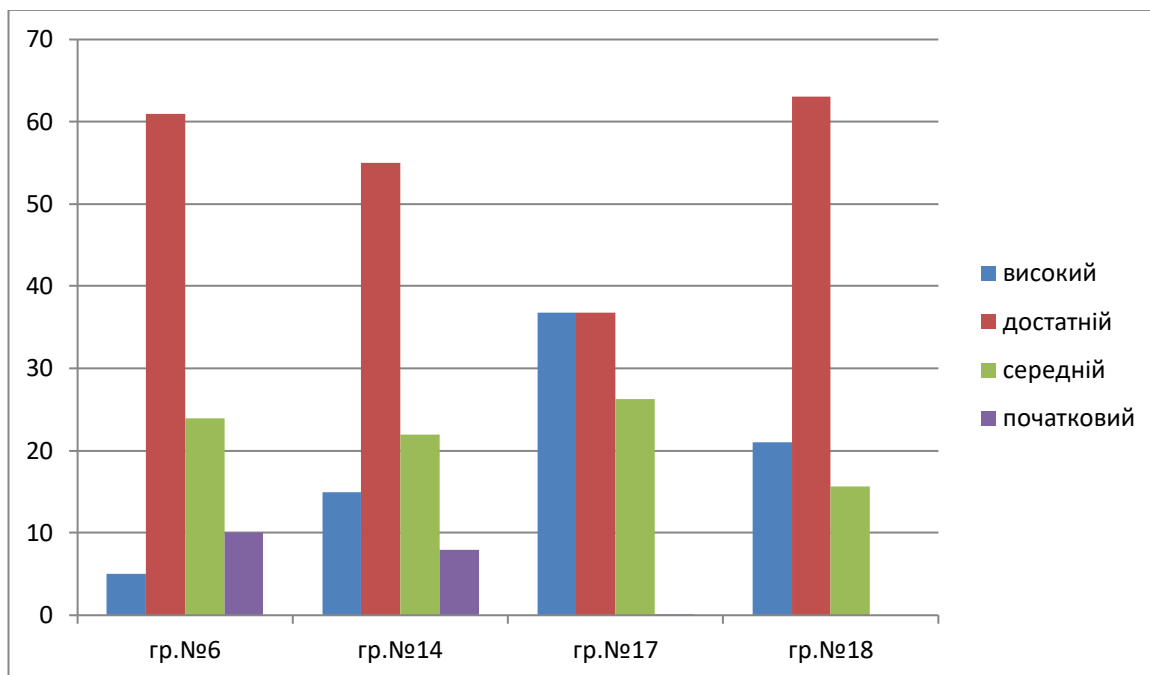

ОСВІТНИЙ НАПРЯМ «МОВЛЕННЯ ДИТИНИ»

Ранній вік

Молодші групи

Середні групи

Старші групи

КОМУНАЛЬНИЙ ЗАКЛАД
«ДОШКІЛЬНИЙ НАВЧАЛЬНИЙ ЗАКЛАД №26 ВІННИЦЬКОЇ МІСЬКОЇ РАДИ»

**ОСВІТНИЙ НАПРЯМ
«ДИТИНА
В СЕНСОРНО-ПІЗНАВАЛЬНОМУ
ПРОСТОРИ»**

Ранній вік

Молодші групи

Середні групи

Старші групи

КОМУНАЛЬНИЙ ЗАКЛАД
«ДОШКІЛЬНИЙ НАВЧАЛЬНИЙ ЗАКЛАД №26 ВІННИЦЬКОЇ МІСЬКОЇ РАДИ»

ОСВІТНІЙ НАПРЯМ «ОСОБИСТІСТЬ ДИТИНИ»

Ранній вік

Молодші групи