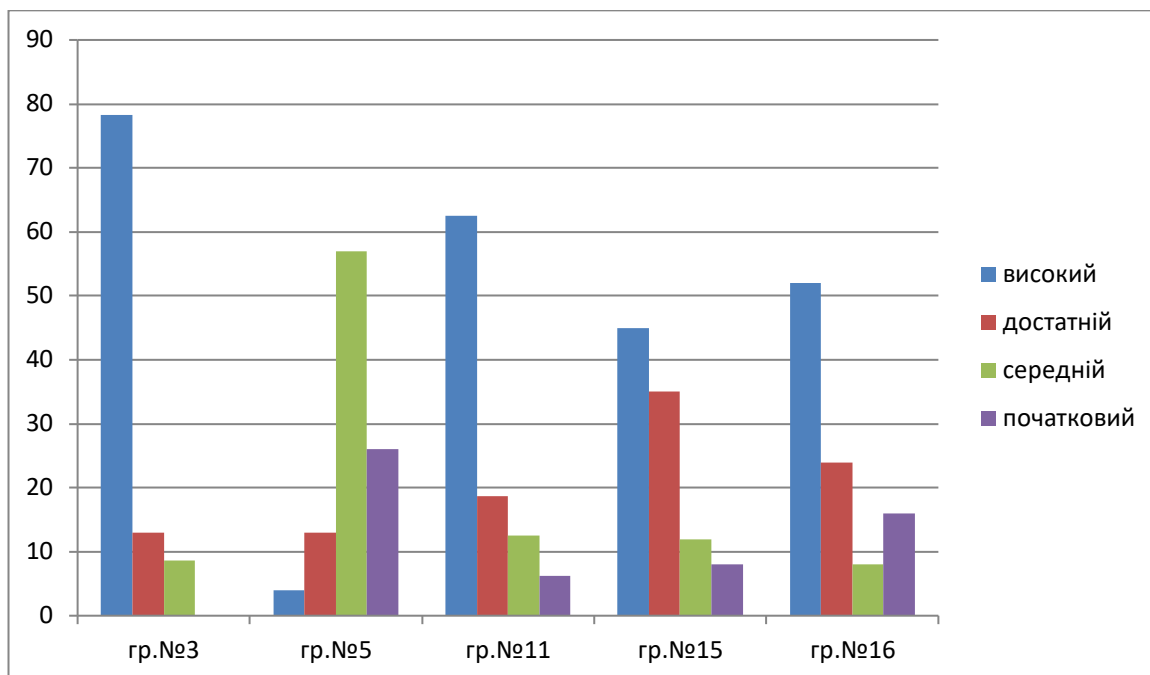

КОМУНАЛЬНИЙ ЗАКЛАД
«ДОШКІЛЬНИЙ НАВЧАЛЬНИЙ ЗАКЛАД №26 ВІННИЦЬКОЇ МІСЬКОЇ РАДИ»

ОСВІТНІЙ НАПРЯМ
«ДИТИНА
У СВІТІ МИСТЕЦТВА»

Ранній вік

Молодші групи

Середні групи

Старші групи

КОМУНАЛЬНИЙ ЗАКЛАД
«ДОШКІЛЬНИЙ НАВЧАЛЬНИЙ ЗАКЛАД №26 ВІННИЦЬКОЇ МІСЬКОЇ РАДИ»

ОСВІТНИЙ НАПРЯМ «ДИТИНА В СОЦІУМІ»

Ранній вік

Молодші групи

Середні групи

Старші групи

КОМУНАЛЬНИЙ ЗАКЛАД
«ДОШКІЛЬНИЙ НАВЧАЛЬНИЙ ЗАКЛАД №26 ВІННИЦЬКОЇ МІСЬКОЇ РАДИ»

ОСВІТНИЙ НАПРЯМ «ГРА ДИТИНИ»

Ранній вік

Молодші групи

Середні групи

Старші групи