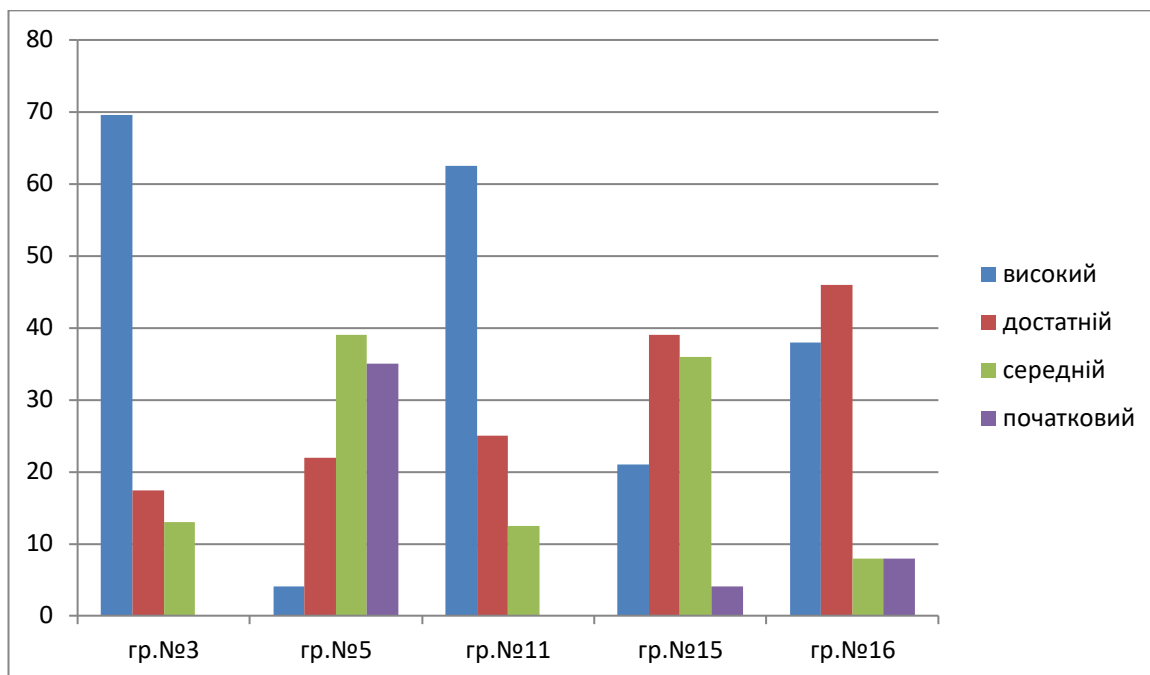

Ранній вік

Молодші групи

Середні групи

Старші групи

КОМУНАЛЬНИЙ ЗАКЛАД
«ДОШКІЛЬНИЙ НАВЧАЛЬНИЙ ЗАКЛАД №26 ВІННИЦЬКОЇ МІСЬКОЇ РАДИ»

ОСВІТНІЙ НАПРЯМ «ОСОБИСТІСТЬ ДИТИНИ»

Ранній вік

Молодші групи

Середні групи

Старші групи

КОМУНАЛЬНИЙ ЗАКЛАД
«ДОШКІЛЬНИЙ НАВЧАЛЬНИЙ ЗАКЛАД №26 ВІННИЦЬКОЇ МІСЬКОЇ РАДИ»

**ОСВІТНІЙ НАПРЯМ
«ДИТИНА
В ПРИРОДНОМУ ДОВКІЛЛІ»**

Ранній вік

Молодші групи

Середні групи

Старші групи