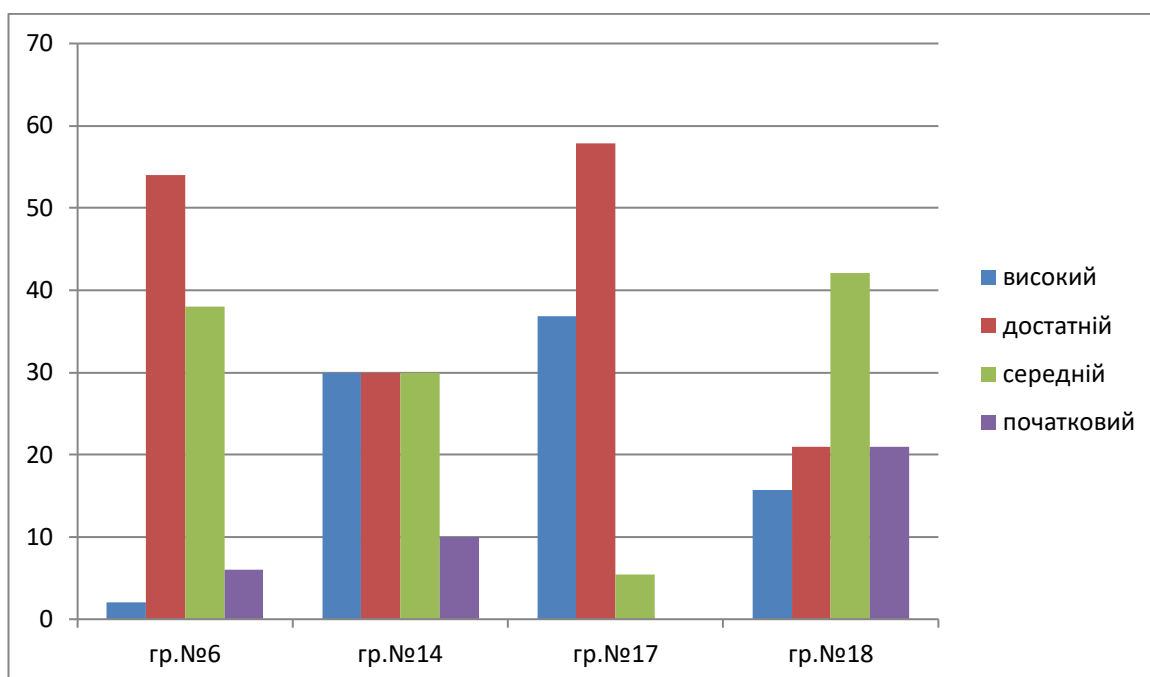

Ранній вік

Молодші групи

Середні групи

Старші групи

КОМУНАЛЬНИЙ ЗАКЛАД
«ДОШКІЛЬНИЙ НАВЧАЛЬНИЙ ЗАКЛАД №26 ВІННИЦЬКОЇ МІСЬКОЇ РАДИ»

ОСВІТНІЙ НАПРЯМ «ОСОБИСТІСТЬ ДИТИНИ»

Ранній вік

Молодші групи

Середні групи

Старші групи

КОМУНАЛЬНИЙ ЗАКЛАД
«ДОШКІЛЬНИЙ НАВЧАЛЬНИЙ ЗАКЛАД №26 ВІННИЦЬКОЇ МІСЬКОЇ РАДИ»

**ОСВІТНІЙ НАПРЯМ
«ДИТИНА
В ПРИРОДНОМУ ДОВКІЛЛІ»**

Ранній вік

Молодші групи

Середні групи

Старші групи