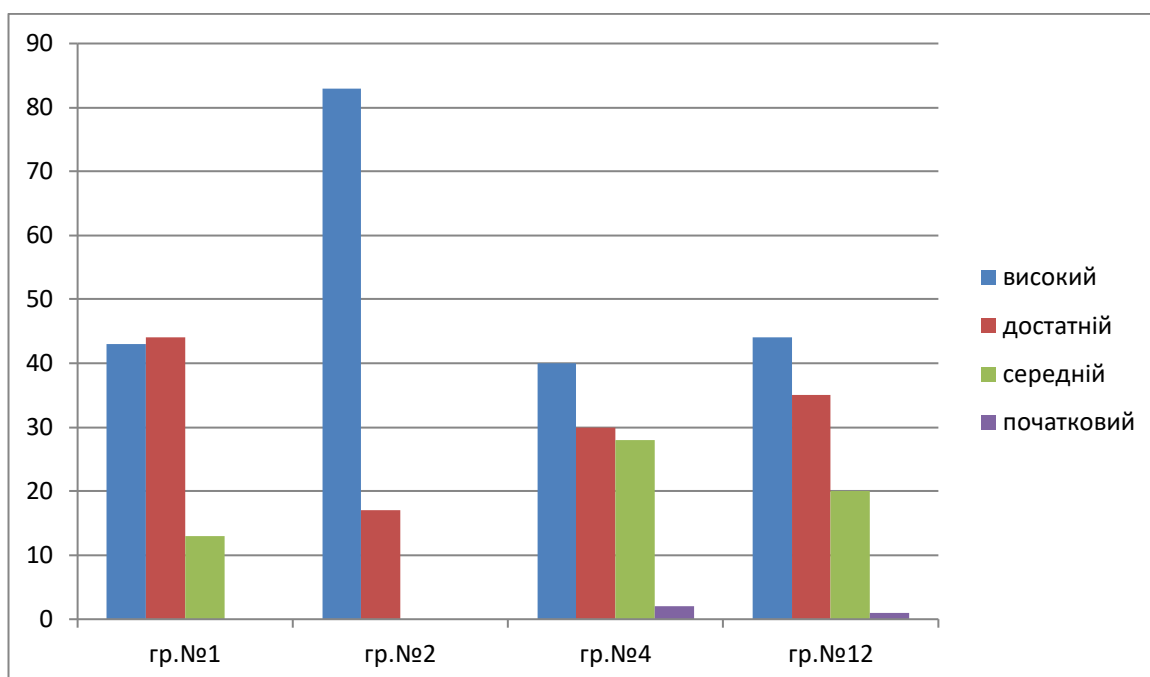

КОМУНАЛЬНИЙ ЗАКЛАД
«ДОШКІЛЬНИЙ НАВЧАЛЬНИЙ ЗАКЛАД №26 ВІННИЦЬКОЇ МІСЬКОЇ РАДИ»

ОСВІТНІЙ НАПРЯМ
«ДИТИНА
У СВІТІ МИСТЕЦТВА»

Ранній вік

Молодші групи

Середні групи

Старші групи

КОМУНАЛЬНИЙ ЗАКЛАД
«ДОШКІЛЬНИЙ НАВЧАЛЬНИЙ ЗАКЛАД №26 ВІННИЦЬКОЇ МІСЬКОЇ РАДИ»

ОСВІТНИЙ НАПРЯМ «ДИТИНА В СОЦІУМІ»

Ранній вік

Молодші групи

Середні групи

Старші групи

КОМУНАЛЬНИЙ ЗАКЛАД
«ДОШКІЛЬНИЙ НАВЧАЛЬНИЙ ЗАКЛАД №26 ВІННИЦЬКОЇ МІСЬКОЇ РАДИ»

ОСВІТНИЙ НАПРЯМ «ГРА ДИТИНИ»

Ранній вік

Молодші групи

Середні групи

Старші групи