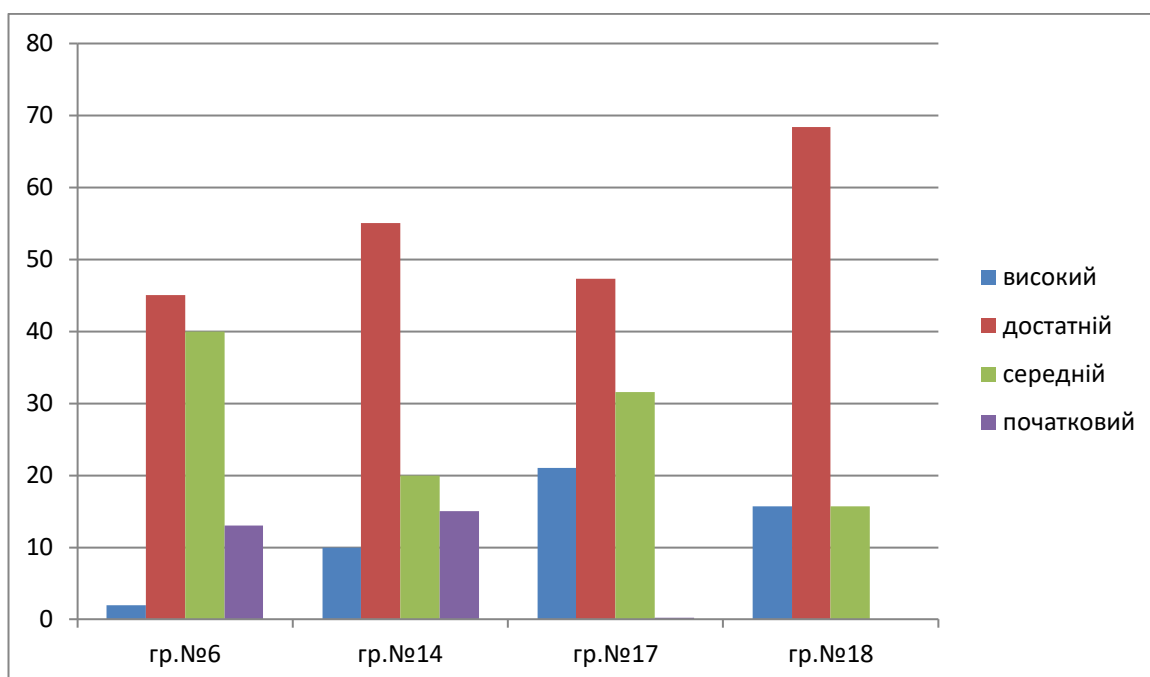

Молодші групи