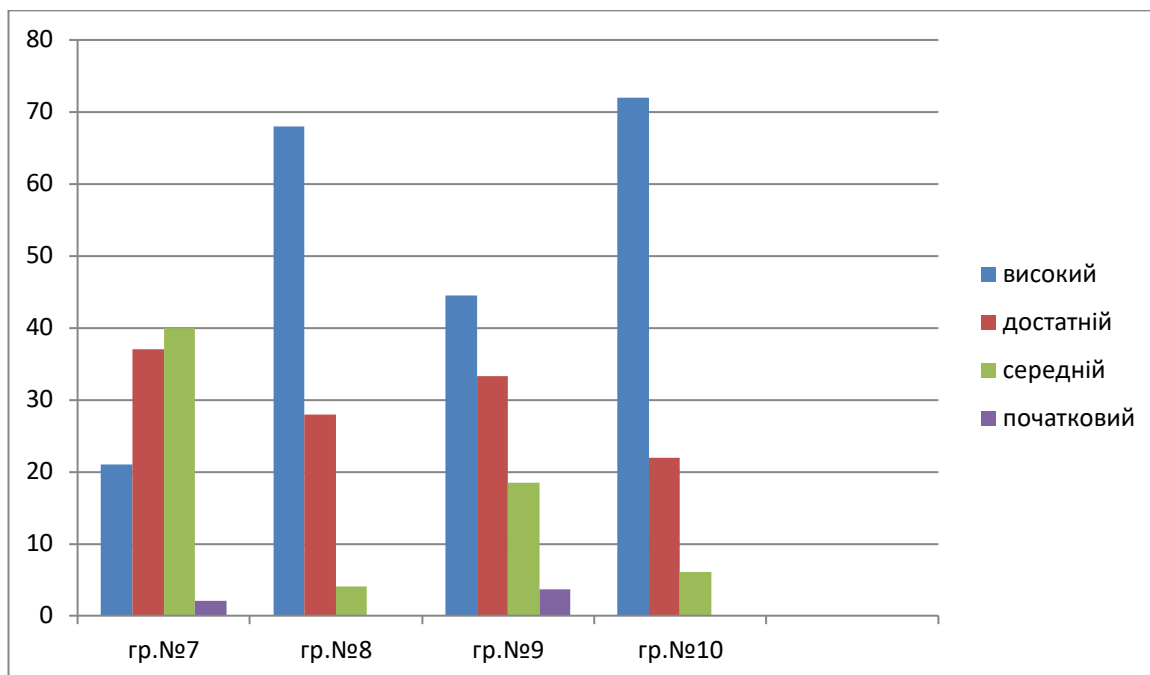

КОМУНАЛЬНИЙ ЗАКЛАД
«ДОШКІЛЬНИЙ НАВЧАЛЬНИЙ ЗАКЛАД №26 ВІННИЦЬКОЇ МІСЬКОЇ РАДИ»

ОСВІТНІЙ НАПРЯМ
«ДИТИНА
У СВІТІ МИСТЕЦТВА»

Ранній вік

Молодші групи

Середні групи

Старші групи

КОМУНАЛЬНИЙ ЗАКЛАД
«ДОШКІЛЬНИЙ НАВЧАЛЬНИЙ ЗАКЛАД №26 ВІННИЦЬКОЇ МІСЬКОЇ РАДИ»

ОСВІТНИЙ НАПРЯМ «ДИТИНА В СОЦІУМІ»

Ранній вік

Молодші групи

Середні групи

Старші групи

КОМУНАЛЬНИЙ ЗАКЛАД
«ДОШКІЛЬНИЙ НАВЧАЛЬНИЙ ЗАКЛАД №26 ВІННИЦЬКОЇ МІСЬКОЇ РАДИ»

ОСВІТНИЙ НАПРЯМ «ГРА ДИТИНИ»

Ранній вік

Молодші групи

Середні групи

Старші групи