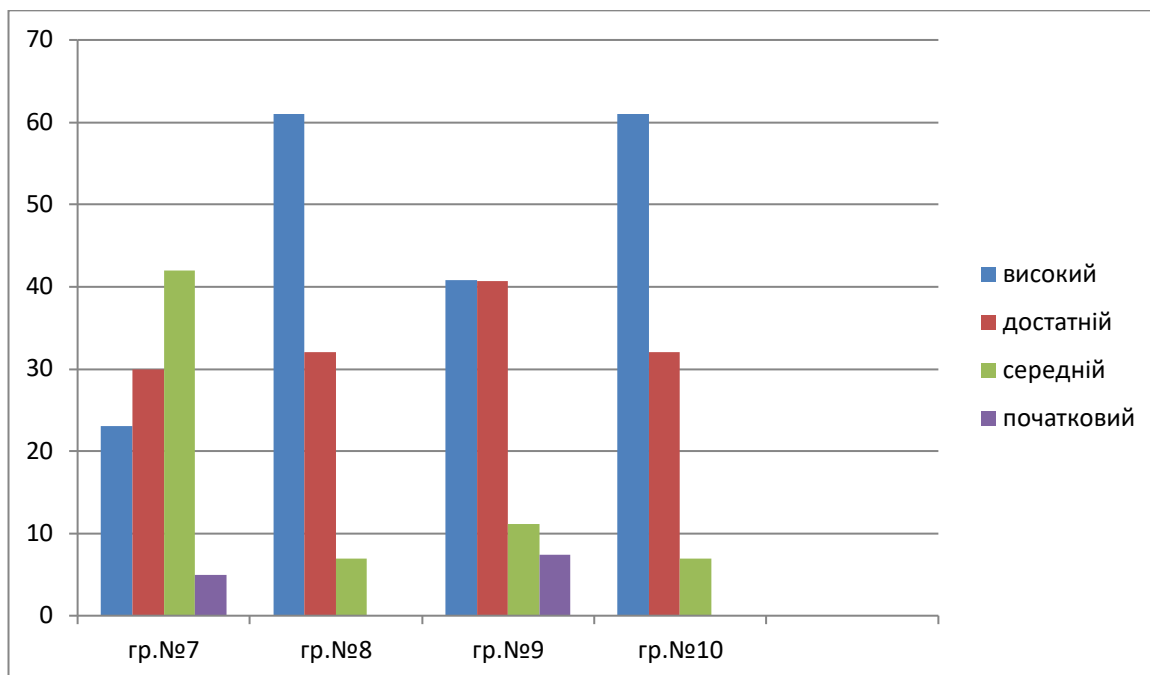

Середні групи

Старші групи

КОМУНАЛЬНИЙ ЗАКЛАД
«ДОШКІЛЬНИЙ НАВЧАЛЬНИЙ ЗАКЛАД №26 ВІННИЦЬКОЇ МІСЬКОЇ РАДИ»

**ОСВІТНІЙ НАПРЯМ
«ДИТИНА
В ПРИРОДНОМУ ДОВКІЛЛІ»**

Ранній вік

Молодші групи

Середні групи

Старші групи

КОМУНАЛЬНИЙ ЗАКЛАД
«ДОШКІЛЬНИЙ НАВЧАЛЬНИЙ ЗАКЛАД №26 ВІННИЦЬКОЇ МІСЬКОЇ РАДИ»

ОСВІТНІЙ НАПРЯМ
«ДИТИНА
У СВІТІ МИСТЕЦТВА»

Ранній вік

Молодші групи

Середні групи

Старші групи

КОМУНАЛЬНИЙ ЗАКЛАД
«ДОШКІЛЬНИЙ НАВЧАЛЬНИЙ ЗАКЛАД №26 ВІННИЦЬКОЇ МІСЬКОЇ РАДИ»

ОСВІТНИЙ НАПРЯМ «ДИТИНА В СОЦІУМІ»

Ранній вік

Молодші групи

Середні групи

Старші групи

КОМУНАЛЬНИЙ ЗАКЛАД
«ДОШКІЛЬНИЙ НАВЧАЛЬНИЙ ЗАКЛАД №26 ВІННИЦЬКОЇ МІСЬКОЇ РАДИ»

ОСВІТНИЙ НАПРЯМ «ГРА ДИТИНИ»

Ранній вік

Молодші групи

Середні групи

Старші групи