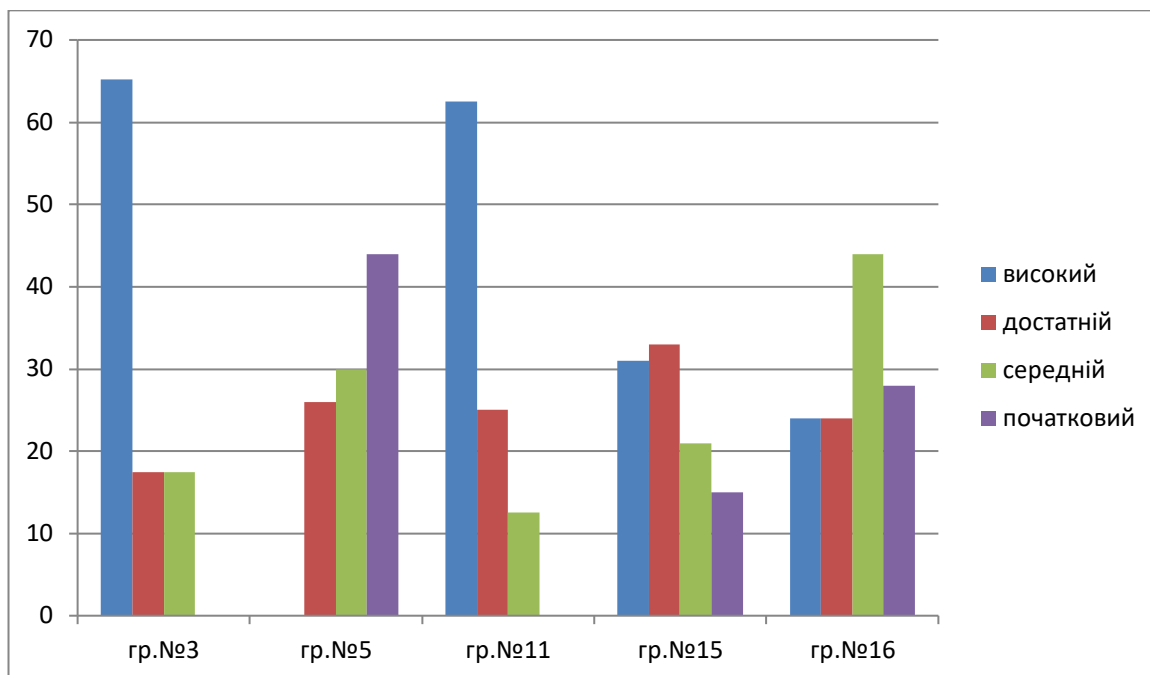

Середні групи

Старші групи

КОМУНАЛЬНИЙ ЗАКЛАД
«ДОШКІЛЬНИЙ НАВЧАЛЬНИЙ ЗАКЛАД №26 ВІННИЦЬКОЇ МІСЬКОЇ РАДИ»

**ОСВІТНІЙ НАПРЯМ
«ДИТИНА
В ПРИРОДНОМУ ДОВКІЛЛІ»**

Ранній вік

Молодші групи

Середні групи

Старші групи

КОМУНАЛЬНИЙ ЗАКЛАД
«ДОШКІЛЬНИЙ НАВЧАЛЬНИЙ ЗАКЛАД №26 ВІННИЦЬКОЇ МІСЬКОЇ РАДИ»

ОСВІТНІЙ НАПРЯМ
«ДИТИНА
У СВІТІ МИСТЕЦТВА»

Ранній вік

Молодші групи

Середні групи

Старші групи

КОМУНАЛЬНИЙ ЗАКЛАД
«ДОШКІЛЬНИЙ НАВЧАЛЬНИЙ ЗАКЛАД №26 ВІННИЦЬКОЇ МІСЬКОЇ РАДИ»