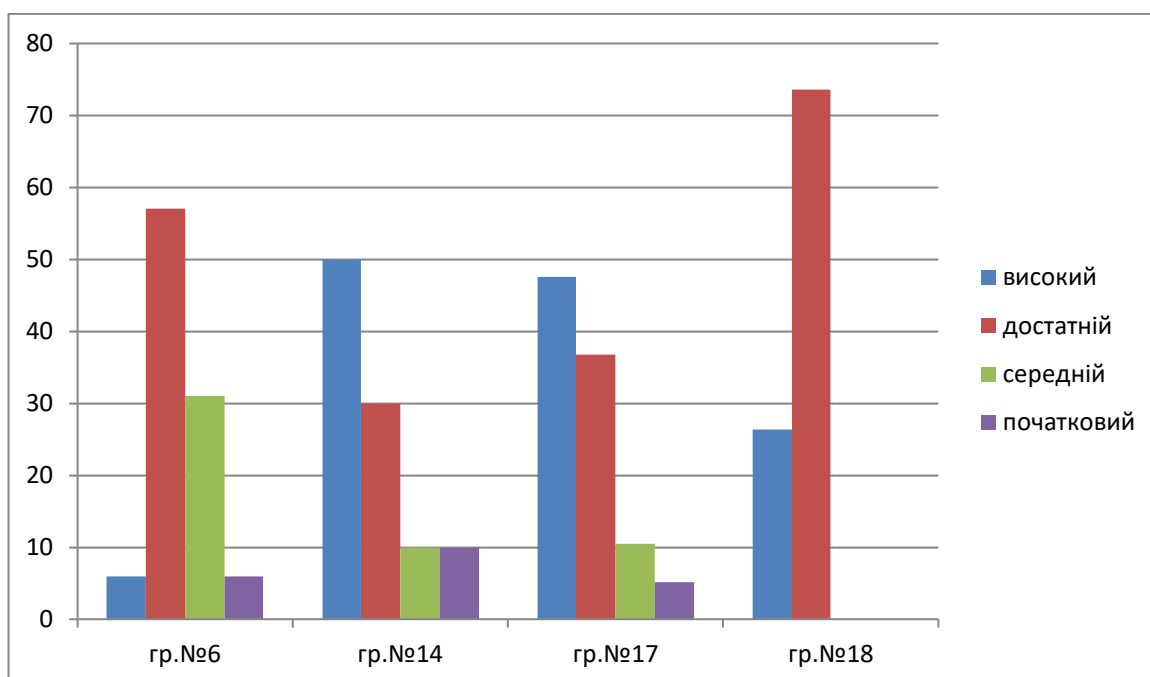

Середні групи

Старші групи

КОМУНАЛЬНИЙ ЗАКЛАД
«ДОШКІЛЬНИЙ НАВЧАЛЬНИЙ ЗАКЛАД №26 ВІННИЦЬКОЇ МІСЬКОЇ РАДИ»

**ОСВІТНІЙ НАПРЯМ
«ДИТИНА
В ПРИРОДНОМУ ДОВКІЛЛІ»**

Ранній вік

Молодші групи

Середні групи

Старші групи

КОМУНАЛЬНИЙ ЗАКЛАД
«ДОШКІЛЬНИЙ НАВЧАЛЬНИЙ ЗАКЛАД №26 ВІННИЦЬКОЇ МІСЬКОЇ РАДИ»

ОСВІТНІЙ НАПРЯМ
«ДИТИНА
У СВІТІ МИСТЕЦТВА»

Ранній вік

Молодші групи

Середні групи

Старші групи

КОМУНАЛЬНИЙ ЗАКЛАД
«ДОШКІЛЬНИЙ НАВЧАЛЬНИЙ ЗАКЛАД №26 ВІННИЦЬКОЇ МІСЬКОЇ РАДИ»

ОСВІТНИЙ НАПРЯМ «ДИТИНА В СОЦІУМІ»

Ранній вік

Молодші групи

Середні групи

Старші групи

КОМУНАЛЬНИЙ ЗАКЛАД
«ДОШКІЛЬНИЙ НАВЧАЛЬНИЙ ЗАКЛАД №26 ВІННИЦЬКОЇ МІСЬКОЇ РАДИ»

ОСВІТНИЙ НАПРЯМ «ГРА ДИТИНИ»

Ранній вік

Молодші групи

Середні групи

Старші групи