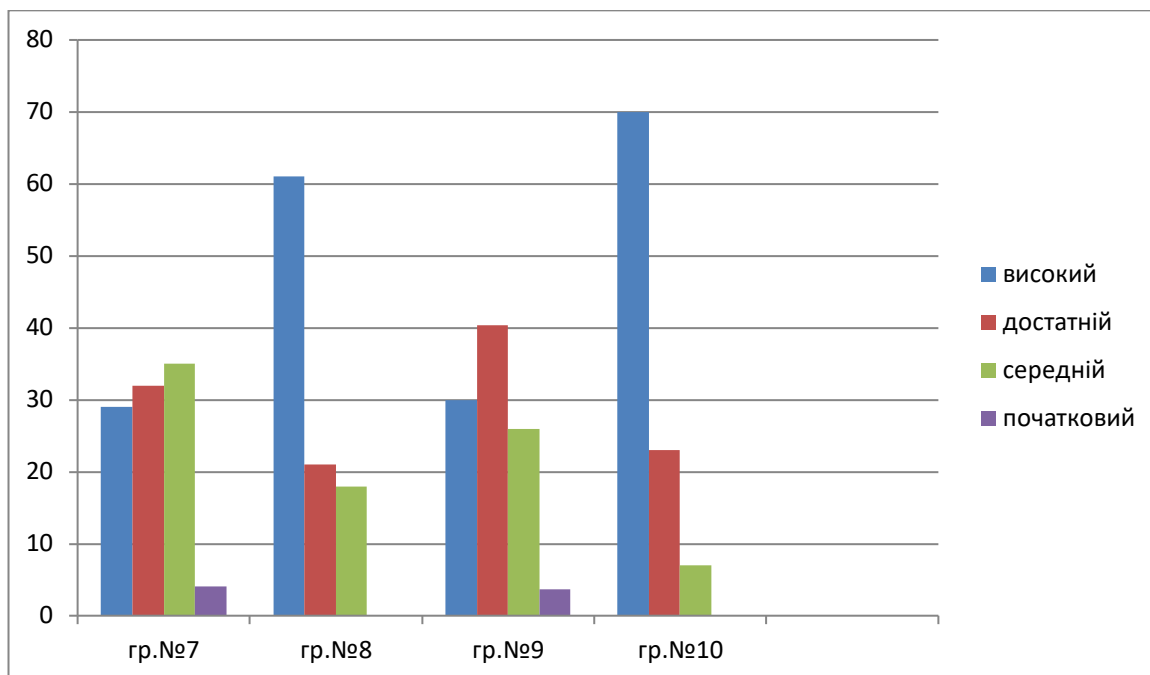

ОСВІТНИЙ НАПРЯМ «МОВЛЕННЯ ДИТИНИ»

Ранній вік

Молодші групи

Середні групи

Старші групи

КОМУНАЛЬНИЙ ЗАКЛАД
«ДОШКІЛЬНИЙ НАВЧАЛЬНИЙ ЗАКЛАД №26 ВІННИЦЬКОЇ МІСЬКОЇ РАДИ»

**ОСВІТНИЙ НАПРЯМ
«ДИТИНА
В СЕНСОРНО-ПІЗНАВАЛЬНОМУ
ПРОСТОРИ»**

Ранній вік

Молодші групи

Середні групи

Старші групи

КОМУНАЛЬНИЙ ЗАКЛАД
«ДОШКІЛЬНИЙ НАВЧАЛЬНИЙ ЗАКЛАД №26 ВІННИЦЬКОЇ МІСЬКОЇ РАДИ»

ОСВІТНІЙ НАПРЯМ «ОСОБИСТІСТЬ ДИТИНИ»

Ранній вік

Молодші групи