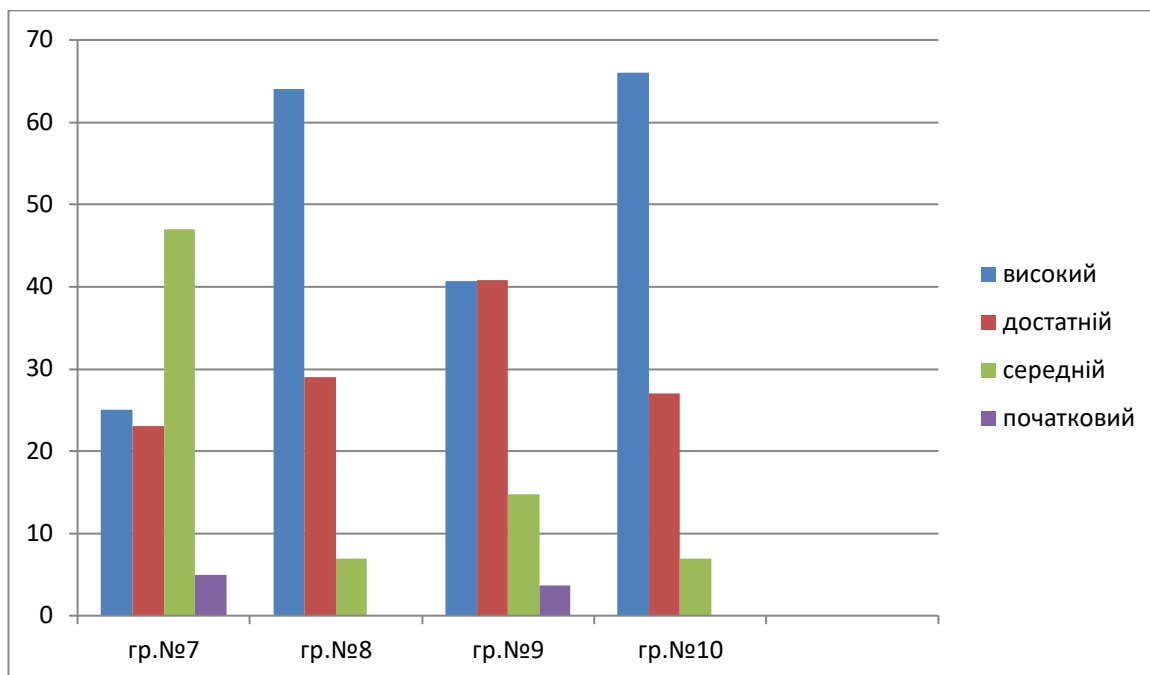

Ранній вік

Молодші групи

Середні групи

Старші групи

КОМУНАЛЬНИЙ ЗАКЛАД
«ДОШКІЛЬНИЙ НАВЧАЛЬНИЙ ЗАКЛАД №26 ВІННИЦЬКОЇ МІСЬКОЇ РАДИ»

ОСВІТНІЙ НАПРЯМ «ОСОБИСТІСТЬ ДИТИНИ»

Ранній вік

Молодші групи

Середні групи

Старші групи

КОМУНАЛЬНИЙ ЗАКЛАД
«ДОШКІЛЬНИЙ НАВЧАЛЬНИЙ ЗАКЛАД №26 ВІННИЦЬКОЇ МІСЬКОЇ РАДИ»

**ОСВІТНІЙ НАПРЯМ
«ДИТИНА
В ПРИРОДНОМУ ДОВКІЛЛІ»**

Ранній вік

Молодші групи

Середні групи

Старші групи