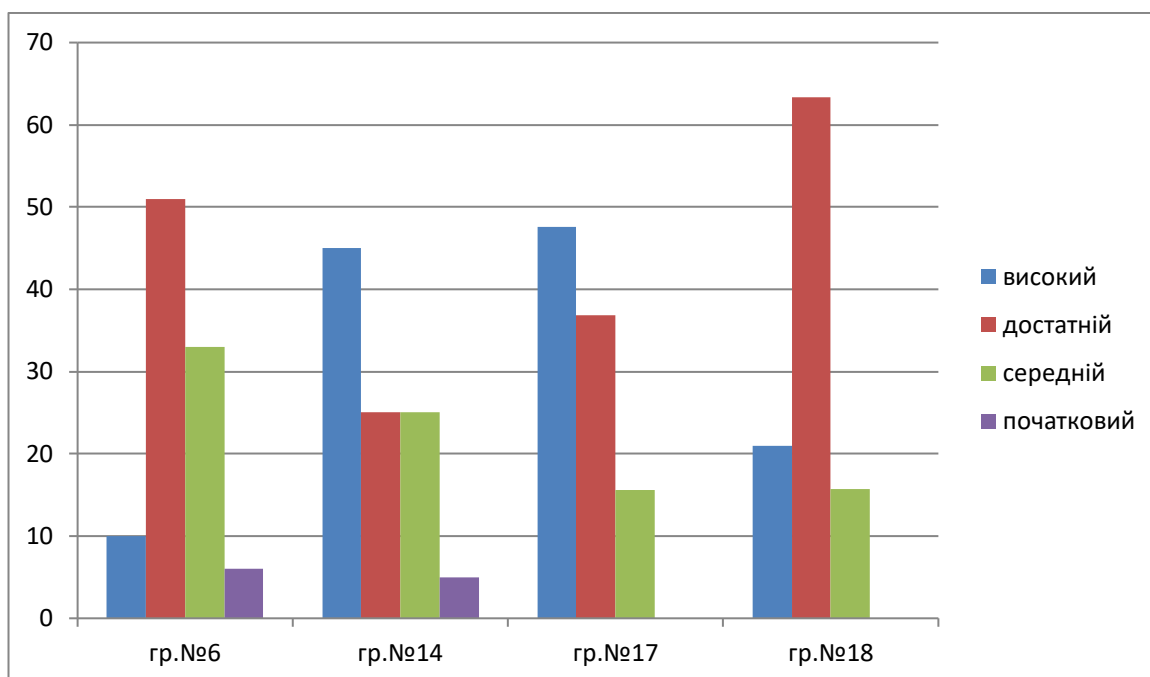

КОМУНАЛЬНИЙ ЗАКЛАД
«ДОШКІЛЬНИЙ НАВЧАЛЬНИЙ ЗАКЛАД №26 ВІННИЦЬКОЇ МІСЬКОЇ РАДИ»

ОСВІТНІЙ НАПРЯМ
«ДИТИНА
У СВІТІ МИСТЕЦТВА»

Ранній вік

Молодші групи

Середні групи

Старші групи

КОМУНАЛЬНИЙ ЗАКЛАД
«ДОШКІЛЬНИЙ НАВЧАЛЬНИЙ ЗАКЛАД №26 ВІННИЦЬКОЇ МІСЬКОЇ РАДИ»

ОСВІТНИЙ НАПРЯМ «ДИТИНА В СОЦІУМІ»

Ранній вік

Молодші групи

Середні групи

Старші групи

КОМУНАЛЬНИЙ ЗАКЛАД
«ДОШКІЛЬНИЙ НАВЧАЛЬНИЙ ЗАКЛАД №26 ВІННИЦЬКОЇ МІСЬКОЇ РАДИ»

ОСВІТНИЙ НАПРЯМ «ГРА ДИТИНИ»

Ранній вік

Молодші групи

Середні групи

Старші групи