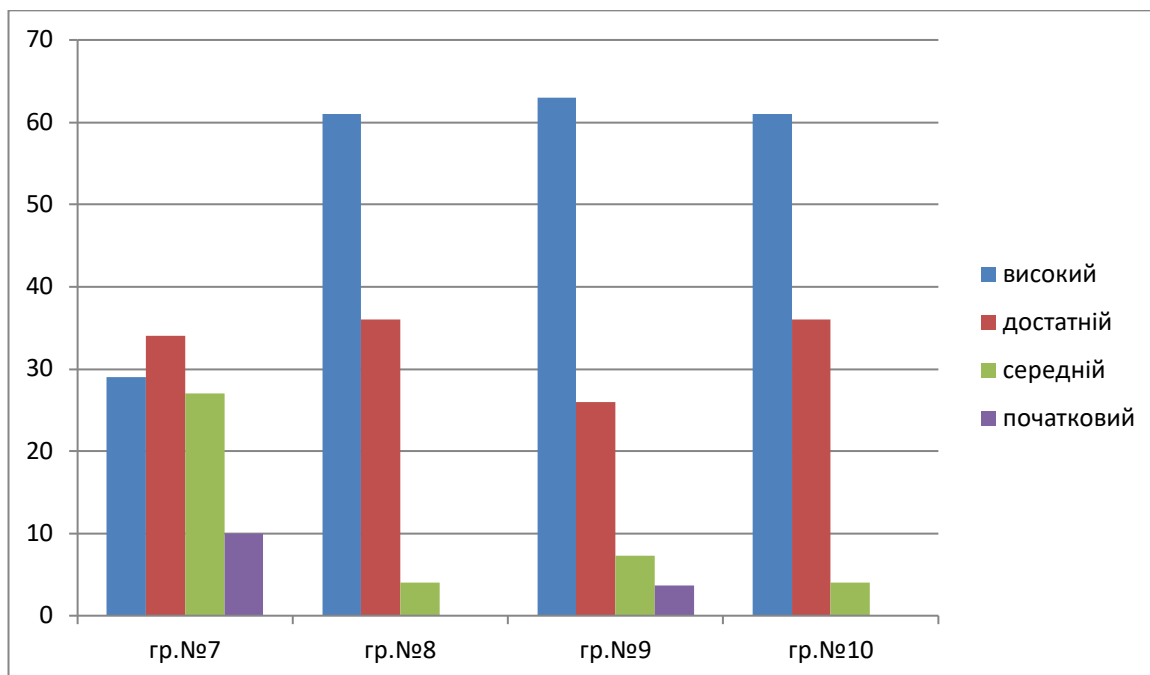

ОСВІТНИЙ НАПРЯМ «МОВЛЕННЯ ДИТИНИ»

Ранній вік

Молодші групи

Середні групи

Старші групи

КОМУНАЛЬНИЙ ЗАКЛАД
«ДОШКІЛЬНИЙ НАВЧАЛЬНИЙ ЗАКЛАД №26 ВІННИЦЬКОЇ МІСЬКОЇ РАДИ»

**ОСВІТНИЙ НАПРЯМ
«ДИТИНА
В СЕНСОРНО-ПІЗНАВАЛЬНОМУ
ПРОСТОРИ»**

Ранній вік

Молодші групи

Середні групи

Старші групи

КОМУНАЛЬНИЙ ЗАКЛАД
«ДОШКІЛЬНИЙ НАВЧАЛЬНИЙ ЗАКЛАД №26 ВІННИЦЬКОЇ МІСЬКОЇ РАДИ»

ОСВІТНІЙ НАПРЯМ «ОСОБИСТІСТЬ ДИТИНИ»

Ранній вік

Молодші групи