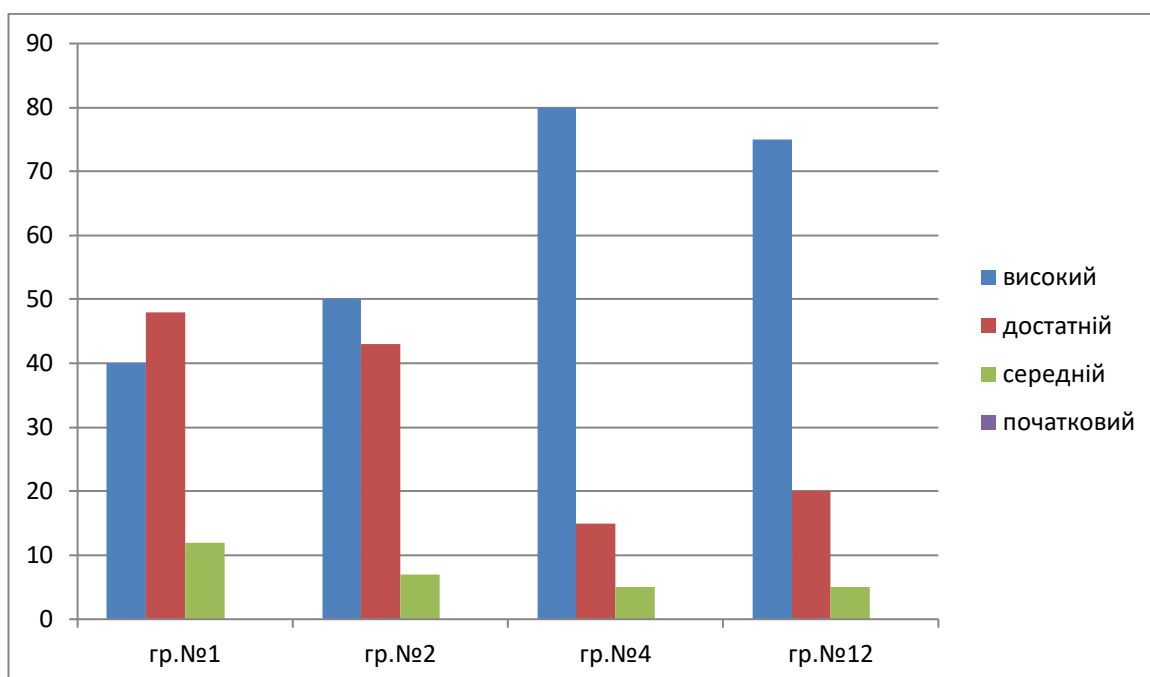

Середні групи

Старші групи

КОМУНАЛЬНИЙ ЗАКЛАД
«ДОШКІЛЬНИЙ НАВЧАЛЬНИЙ ЗАКЛАД №26 ВІННИЦЬКОЇ МІСЬКОЇ РАДИ»

**ОСВІТНІЙ НАПРЯМ
«ДИТИНА
В ПРИРОДНОМУ ДОВКІЛЛІ»**

Ранній вік

Молодші групи

Середні групи

Старші групи

КОМУНАЛЬНИЙ ЗАКЛАД
«ДОШКІЛЬНИЙ НАВЧАЛЬНИЙ ЗАКЛАД №26 ВІННИЦЬКОЇ МІСЬКОЇ РАДИ»

ОСВІТНІЙ НАПРЯМ
«ДИТИНА
У СВІТІ МИСТЕЦТВА»

Ранній вік

Молодші групи

Середні групи

Старші групи

КОМУНАЛЬНИЙ ЗАКЛАД
«ДОШКІЛЬНИЙ НАВЧАЛЬНИЙ ЗАКЛАД №26 ВІННИЦЬКОЇ МІСЬКОЇ РАДИ»