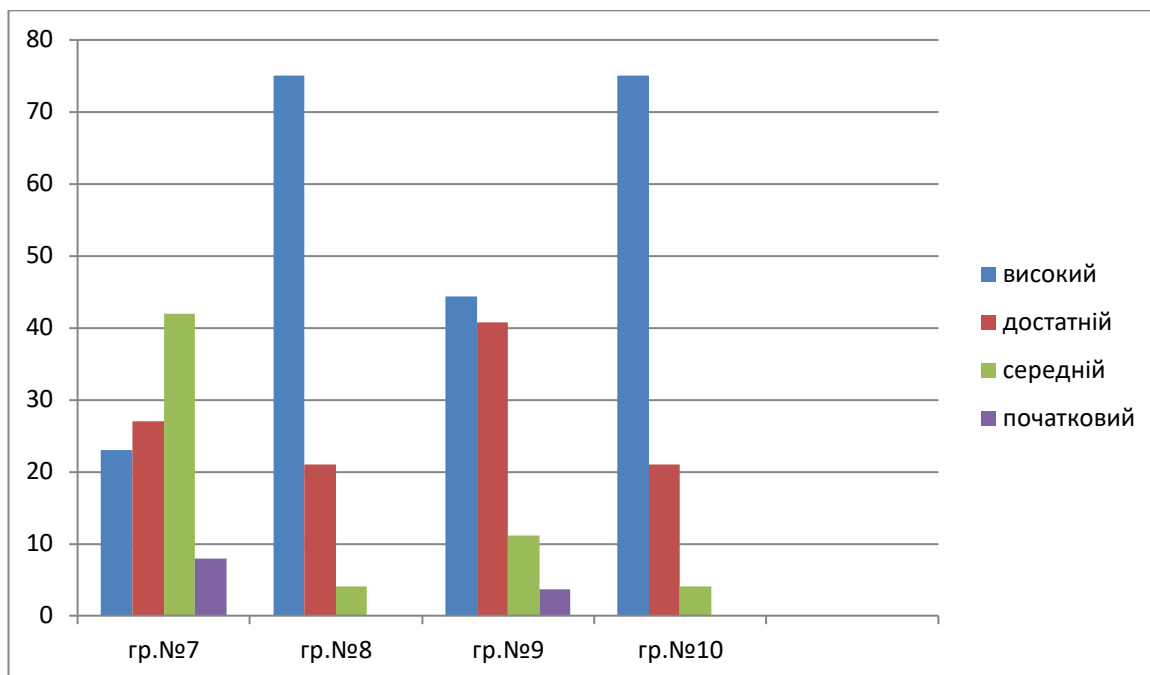

КОМУНАЛЬНИЙ ЗАКЛАД
«ДОШКІЛЬНИЙ НАВЧАЛЬНИЙ ЗАКЛАД №26 ВІННИЦЬКОЇ МІСЬКОЇ РАДИ»

ОСВІТНІЙ НАПРЯМ
«ДИТИНА
У СВІТІ МИСТЕЦТВА»

Ранній вік

Молодші групи

Середні групи

Старші групи

КОМУНАЛЬНИЙ ЗАКЛАД
«ДОШКІЛЬНИЙ НАВЧАЛЬНИЙ ЗАКЛАД №26 ВІННИЦЬКОЇ МІСЬКОЇ РАДИ»

ОСВІТНИЙ НАПРЯМ «ДИТИНА В СОЦІУМІ»

Ранній вік

Молодші групи

Середні групи

Старші групи

КОМУНАЛЬНИЙ ЗАКЛАД
«ДОШКІЛЬНИЙ НАВЧАЛЬНИЙ ЗАКЛАД №26 ВІННИЦЬКОЇ МІСЬКОЇ РАДИ»

ОСВІТНИЙ НАПРЯМ «ГРА ДИТИНИ»

Ранній вік

Молодші групи

Середні групи

Старші групи