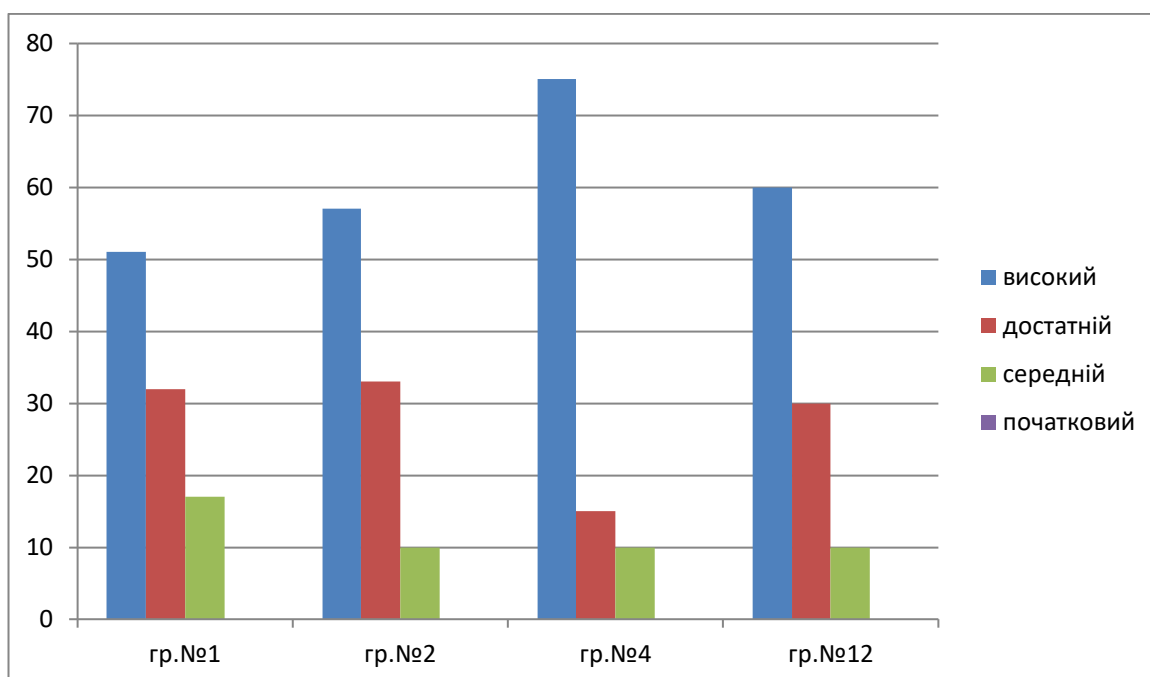

Ранній вік

Молодші групи

Середні групи

Старші групи

КОМУНАЛЬНИЙ ЗАКЛАД
«ДОШКІЛЬНИЙ НАВЧАЛЬНИЙ ЗАКЛАД №26 ВІННИЦЬКОЇ МІСЬКОЇ РАДИ»

ОСВІТНІЙ НАПРЯМ «ОСОБИСТІСТЬ ДИТИНИ»

Ранній вік

Молодші групи

Середні групи

Старші групи

КОМУНАЛЬНИЙ ЗАКЛАД
«ДОШКІЛЬНИЙ НАВЧАЛЬНИЙ ЗАКЛАД №26 ВІННИЦЬКОЇ МІСЬКОЇ РАДИ»

**ОСВІТНІЙ НАПРЯМ
«ДИТИНА
В ПРИРОДНОМУ ДОВКІЛЛІ»**

Ранній вік

Молодші групи

Середні групи

Старші групи