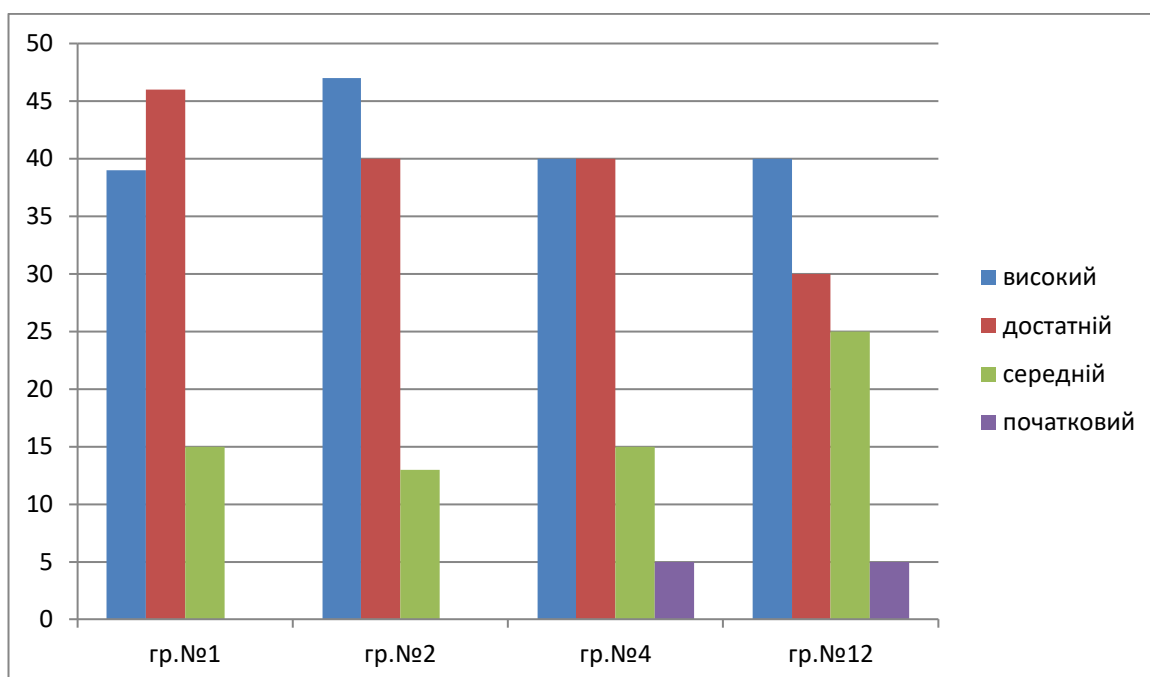

Старші групи