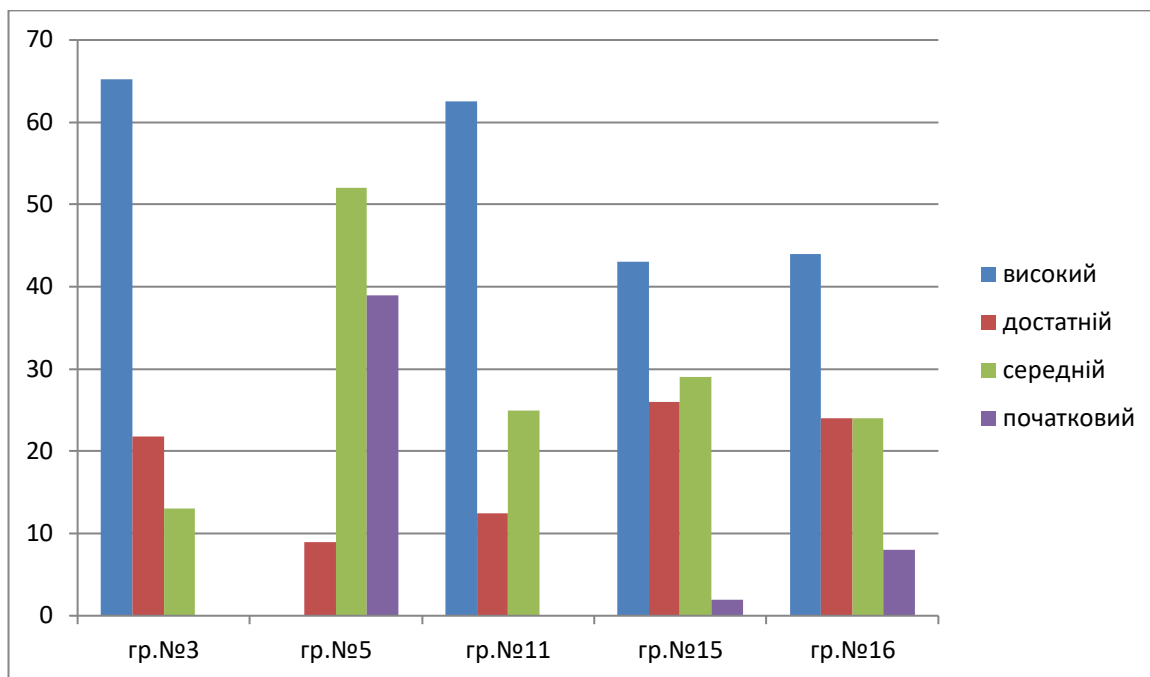

ОСВІТНИЙ НАПРЯМ «МОВЛЕННЯ ДИТИНИ»

Ранній вік

Молодші групи

Середні групи

Старші групи

КОМУНАЛЬНИЙ ЗАКЛАД
«ДОШКІЛЬНИЙ НАВЧАЛЬНИЙ ЗАКЛАД №26 ВІННИЦЬКОЇ МІСЬКОЇ РАДИ»

**ОСВІТНИЙ НАПРЯМ
«ДИТИНА
В СЕНСОРНО-ПІЗНАВАЛЬНОМУ
ПРОСТОРИ»**

Ранній вік

Молодші групи

Середні групи

Старші групи

КОМУНАЛЬНИЙ ЗАКЛАД
«ДОШКІЛЬНИЙ НАВЧАЛЬНИЙ ЗАКЛАД №26 ВІННИЦЬКОЇ МІСЬКОЇ РАДИ»

ОСВІТНІЙ НАПРЯМ «ОСОБИСТІСТЬ ДИТИНИ»

Ранній вік

Молодші групи