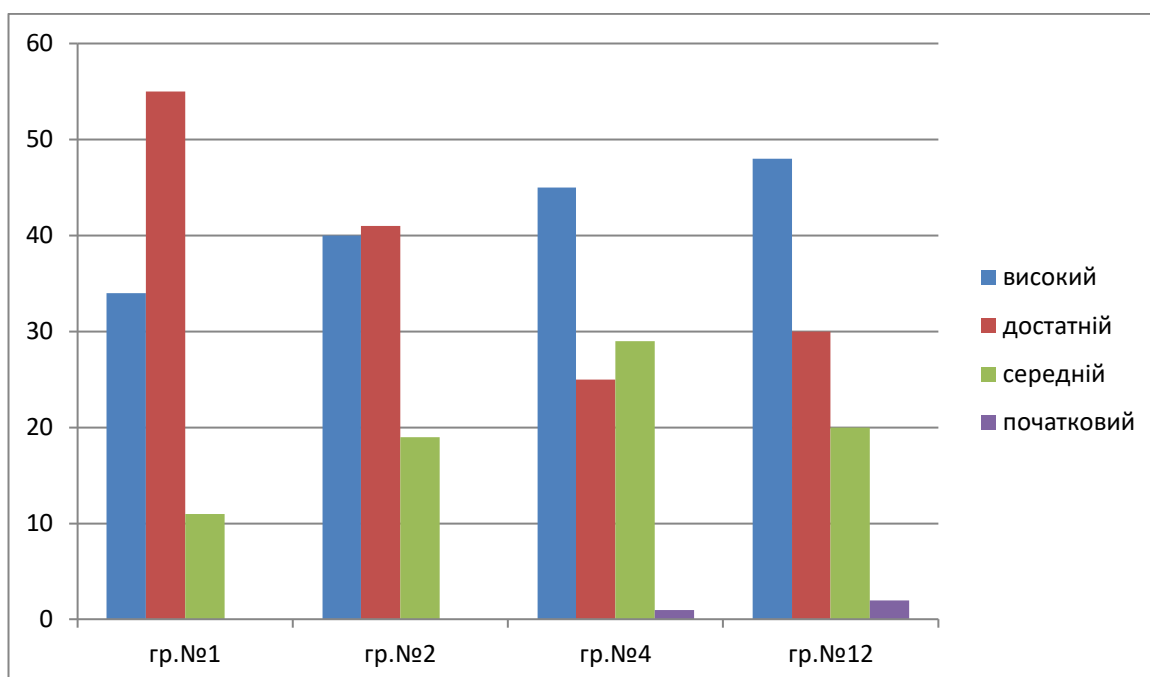

Ранній вік

Молодші групи

Середні групи

Старші групи

КОМУНАЛЬНИЙ ЗАКЛАД
«ДОШКІЛЬНИЙ НАВЧАЛЬНИЙ ЗАКЛАД №26 ВІННИЦЬКОЇ МІСЬКОЇ РАДИ»

ОСВІТНІЙ НАПРЯМ «ОСОБИСТІСТЬ ДИТИНИ»

Ранній вік

Молодші групи

Середні групи

Старші групи

КОМУНАЛЬНИЙ ЗАКЛАД
«ДОШКІЛЬНИЙ НАВЧАЛЬНИЙ ЗАКЛАД №26 ВІННИЦЬКОЇ МІСЬКОЇ РАДИ»

**ОСВІТНІЙ НАПРЯМ
«ДИТИНА
В ПРИРОДНОМУ ДОВКІЛЛІ»**

Ранній вік

Молодші групи

Середні групи

Старші групи