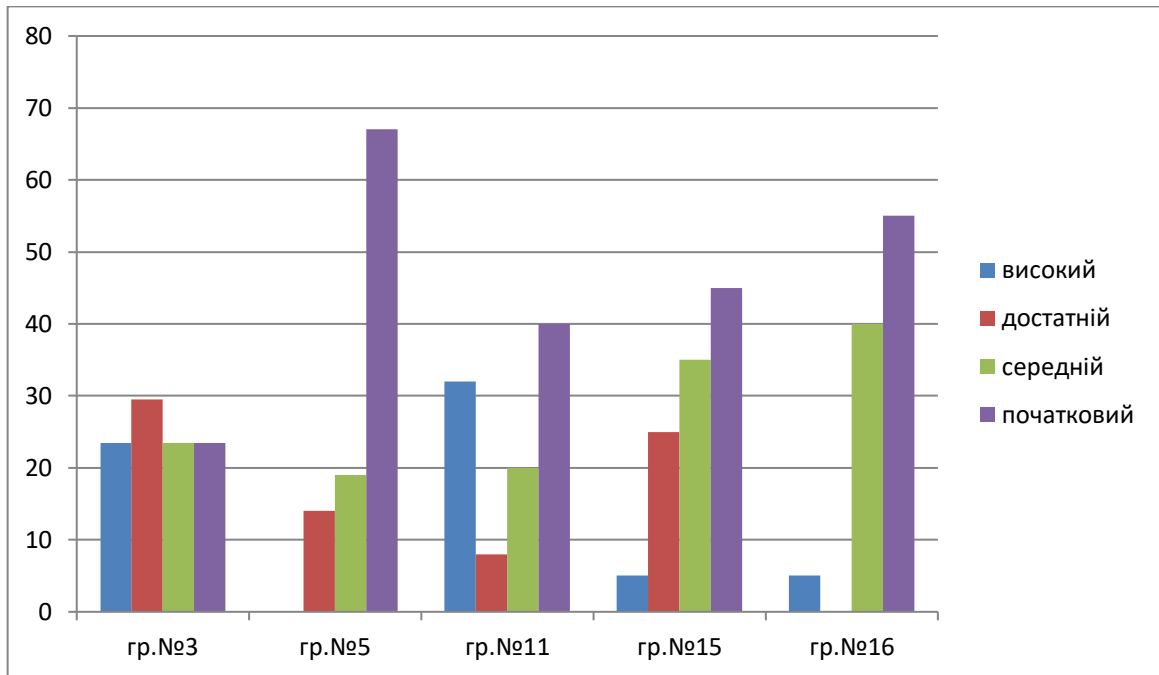

Департамент освіти Вінницької міської ради

Комунальний заклад «Дошкільний навчальний заклад №26 ВМР»

**МОНІТОРИНГ
РІВНЯ РОЗВИТКУ
ДОШКІЛЬНИКІВ
КЗ "ДНЗ №26 ВМР"**

Комунальний заклад

«Дошкільний навчальний заклад №26 ВМР»

ОСВІТНІЙ НАПРЯМ «МОВЛЕННЯ ДИТИНИ»

Ранній вік

Молодші групи

Середні групи

Старші групи

Комунальний заклад
«Дошкільний навчальний заклад №26 ВМР»

**ОСВІТНІЙ НАПРЯМ
«ДИТИНА
В СЕНСОРНО-ПІЗНАВАЛЬНОМУ
ПРОСТОРИ»**

Ранній вік

Молодші групи

Середні групи

Старші групи

Комунальний заклад

«Дошкільний навчальний заклад №26 ВМР»

ОСВІТНІЙ НАПРЯМ
«ОСОБИСТІТЬ ДИТИНИ»

Ранній вік