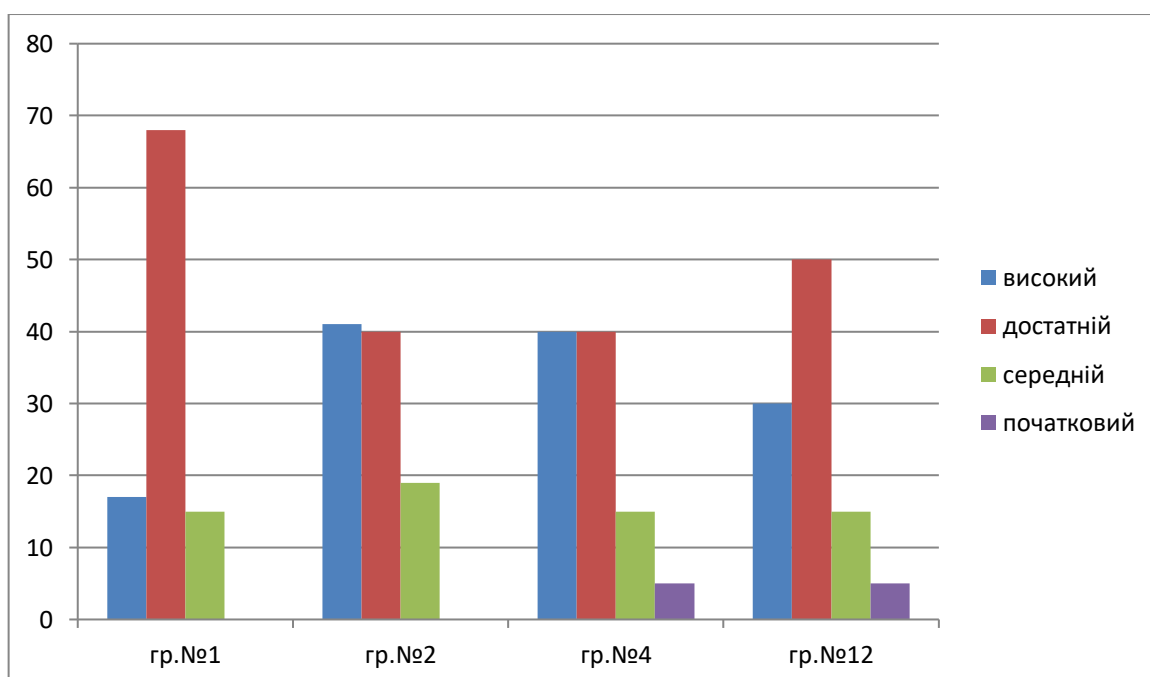

Молодші групи

Середні групи

Старші групи

Комунальний заклад

«Дошкільний навчальний заклад №26 ВМР»

ОСВІТНІЙ НАПРЯМ
«ДИТИНА
В ПРИРОДНОМУ ДОВКІЛЛІ»

Ранній вік

Молодші групи

Середні групи

Старші групи

Комунальний заклад

«Дошкільний навчальний заклад №26 ВМР»

ОСВІТНІЙ НАПРЯМ
«ДИТИНА
У СВІТІ МИСТЕЦТВА»

Ранній вік

Молодші групи

Середні групи

Старші групи

Комунальний заклад
«Дошкільний навчальний заклад №26 ВМР»

ОСВІТНІЙ НАПРЯМ
«ДИТИНА
В СОЦІУМІ»

Ранній вік

Молодші групи

Середні групи

Старші групи

Комунальний заклад
«Дошкільний навчальний заклад №26 ВМР»