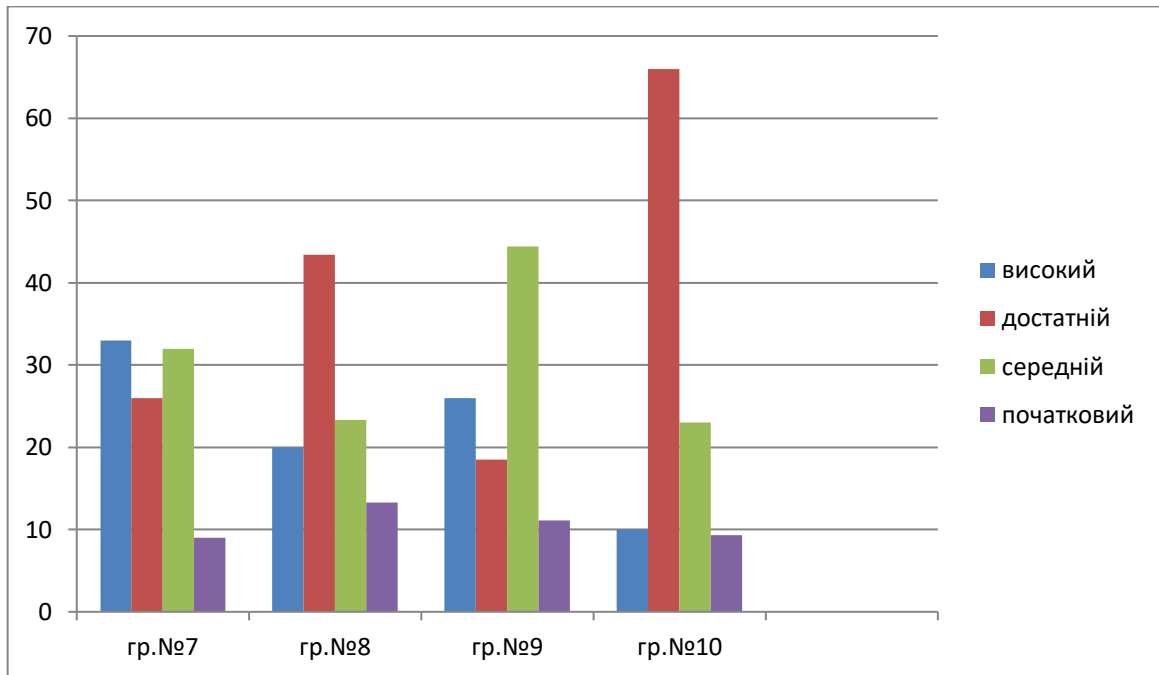

Середні групи