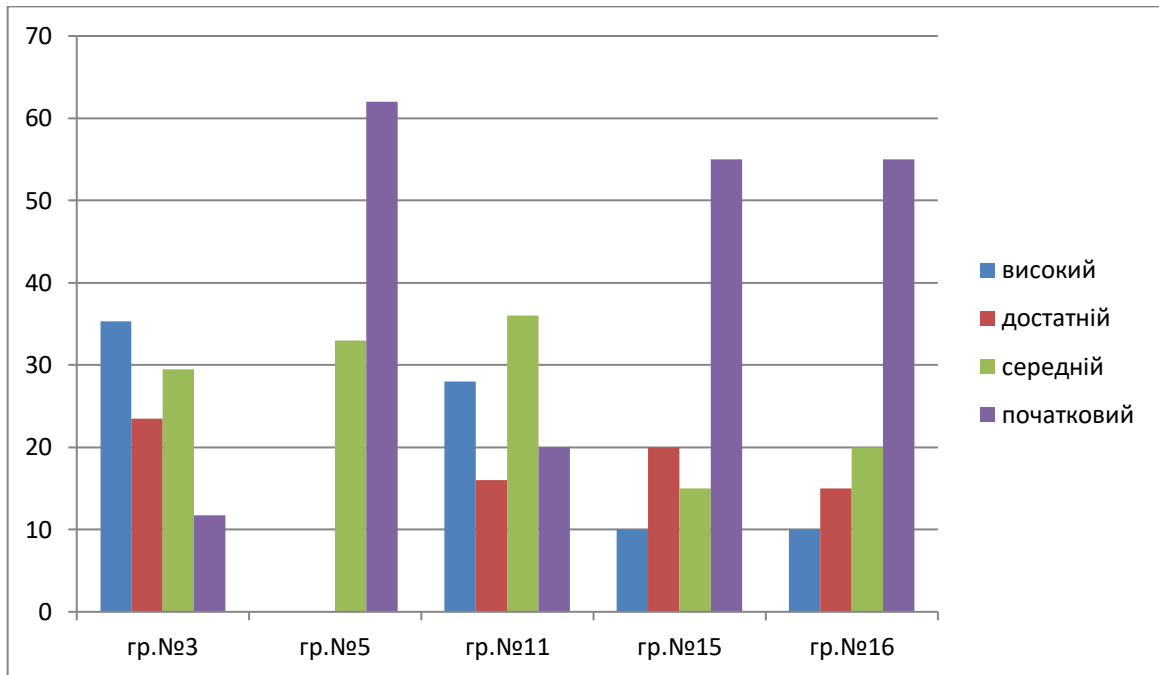

Середні групи

Старші групи

Комунальний заклад

«Дошкільний навчальний заклад №26 ВМР»

ОСВІТНІЙ НАПРЯМ
«ДИТИНА
У СВІТІ МИСТЕЦТВА»

Ранній вік

Молодші групи

Середні групи

Старші групи

Комунальний заклад
«Дошкільний навчальний заклад №26 ВМР»

ОСВІТНІЙ НАПРЯМ
«ДИТИНА
В СОЦІУМІ»

Ранній вік

Молодші групи

Середні групи

Старші групи

Комунальний заклад
«Дошкільний навчальний заклад №26 ВМР»

ОСВІТНІЙ НАПРЯМ «ГРА ДИТИНИ»

Ранній вік

Молодші групи

Середні групи

Старші групи