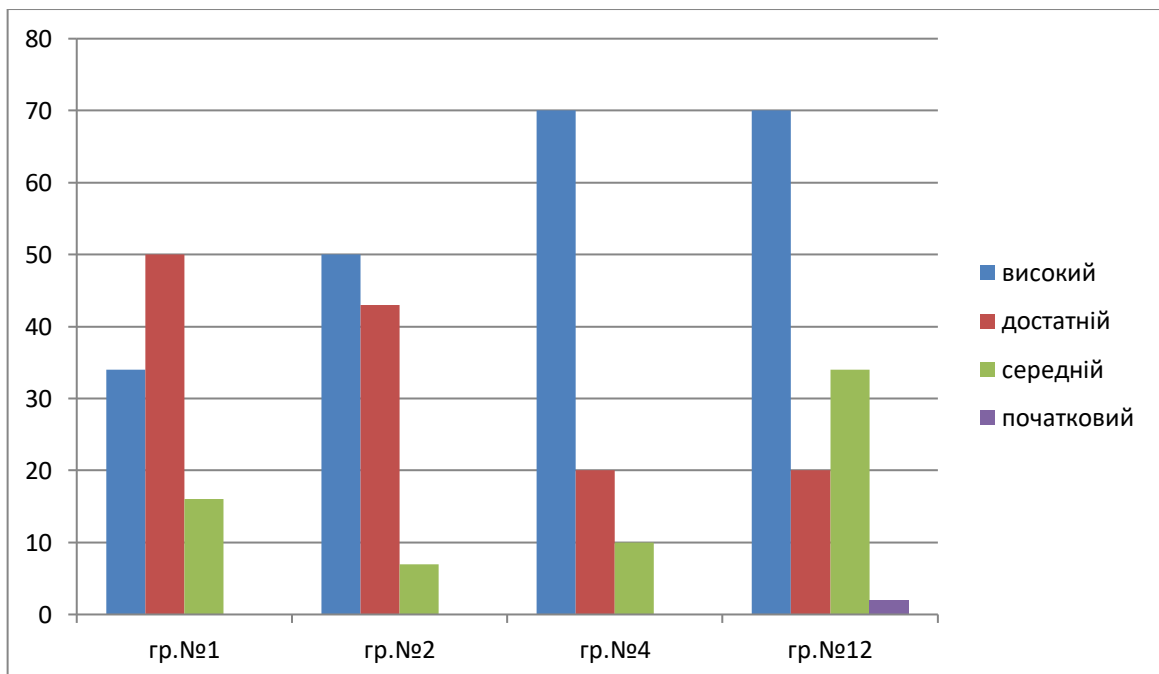

Старші групи