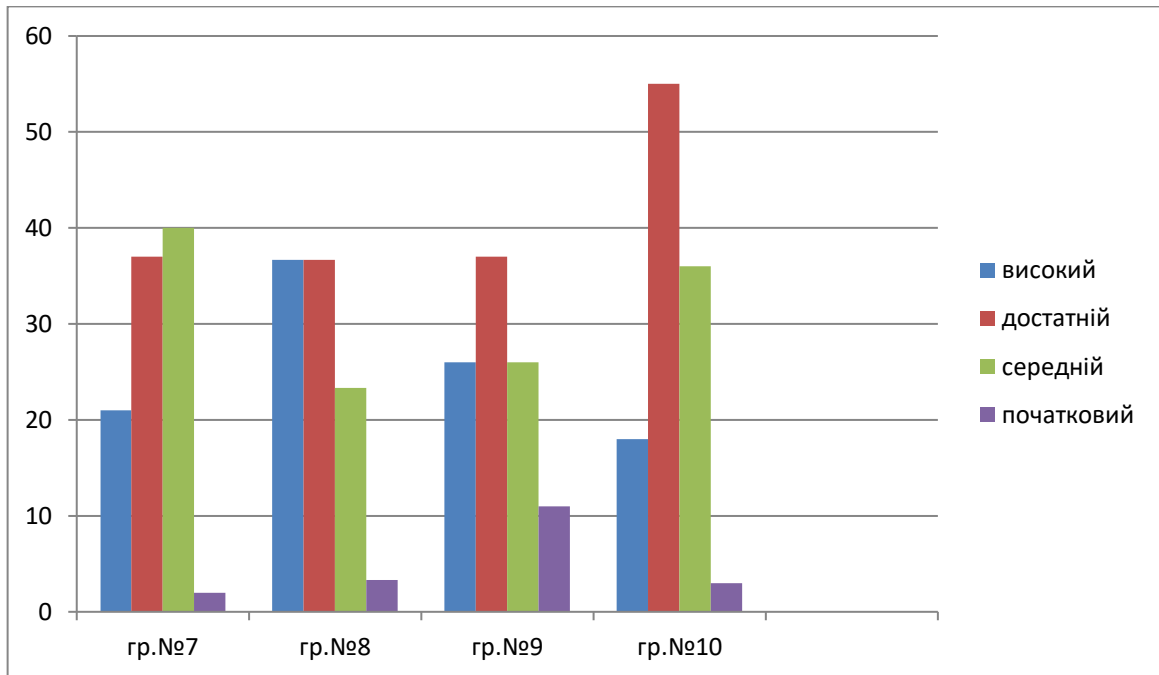

Середні групи

Старші групи

Комунальний заклад

«Дошкільний навчальний заклад №26 ВМР»

ОСВІТНІЙ НАПРЯМ
«ДИТИНА
У СВІТІ МИСТЕЦТВА»

Ранній вік

Молодші групи

Середні групи

Старші групи

Комунальний заклад
«Дошкільний навчальний заклад №26 ВМР»

ОСВІТНІЙ НАПРЯМ
«ДИТИНА
В СОЦІУМІ»

Ранній вік

Молодші групи

Середні групи

Старші групи

Комунальний заклад
«Дошкільний навчальний заклад №26 ВМР»

ОСВІТНІЙ НАПРЯМ «ГРА ДИТИНИ»

Ранній вік

Молодші групи

Середні групи

Старші групи