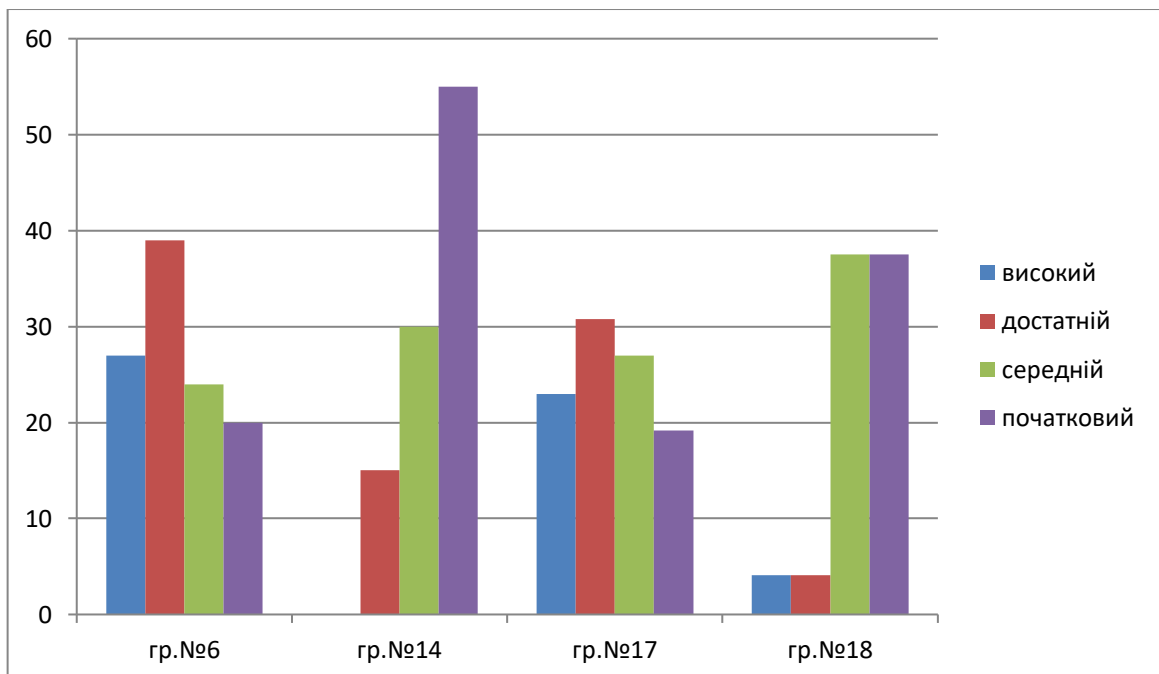

Ранній вік

Молодші групи

Середні групи

Старші групи

Комунальний заклад

«Дошкільний навчальний заклад №26 ВМР»

ОСВІТНІЙ НАПРЯМ
«ОСОБИСТІТЬ ДИТИНИ»

Ранній вік

Молодші групи

Середні групи

Старші групи

Комунальний заклад

«Дошкільний навчальний заклад №26 ВМР»

ОСВІТНІЙ НАПРЯМ
«ДИТИНА
В ПРИРОДНОМУ ДОВКІЛЛІ»

Ранній вік

Молодші групи

Середні групи

Старші групи

Комунальний заклад

«Дошкільний навчальний заклад №26 ВМР»

ОСВІТНІЙ НАПРЯМ
«ДИТИНА
У СВІТІ МИСТЕЦТВА»

Ранній вік

Молодші групи

Середні групи