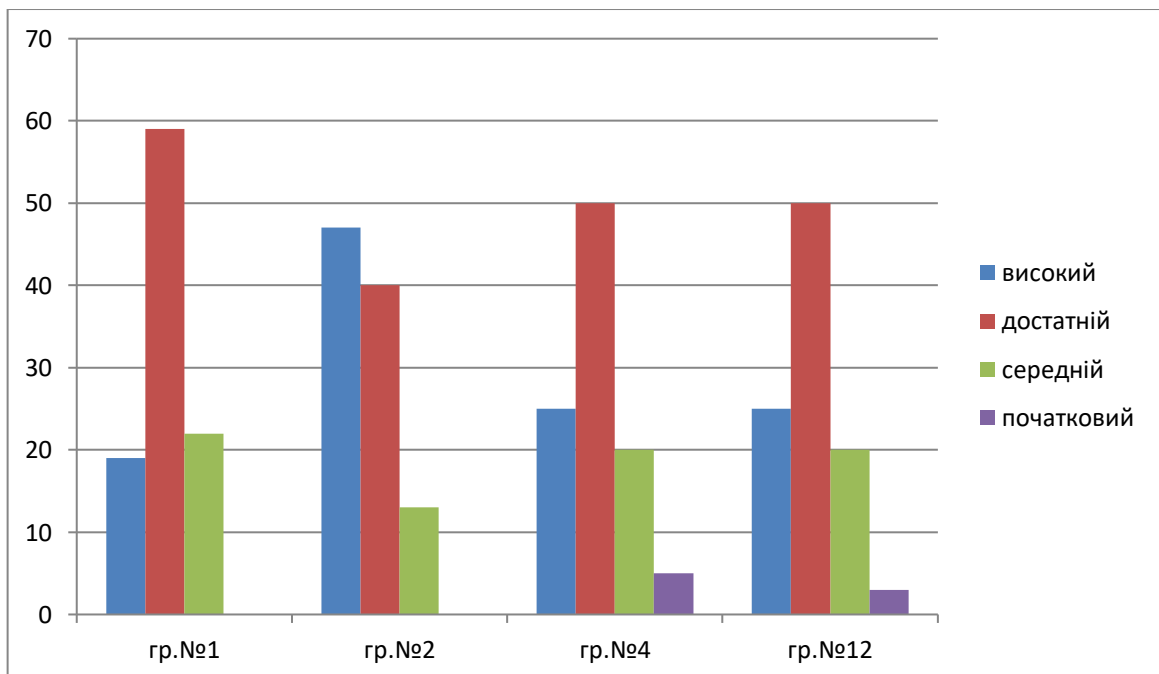

ОСВІТНІЙ НАПРЯМ «МОВЛЕННЯ ДИТИНИ»

Ранній вік

Молодші групи

Середні групи

Старші групи

Комунальний заклад
«Дошкільний навчальний заклад №26 ВМР»

**ОСВІТНІЙ НАПРЯМ
«ДИТИНА
В СЕНСОРНО-ПІЗНАВАЛЬНОМУ
ПРОСТОРИ»**

Ранній вік

Молодші групи

Середні групи

Старші групи

Комунальний заклад

«Дошкільний навчальний заклад №26 ВМР»

ОСВІТНІЙ НАПРЯМ
«ОСОБИСТІТЬ ДИТИНИ»

Ранній вік