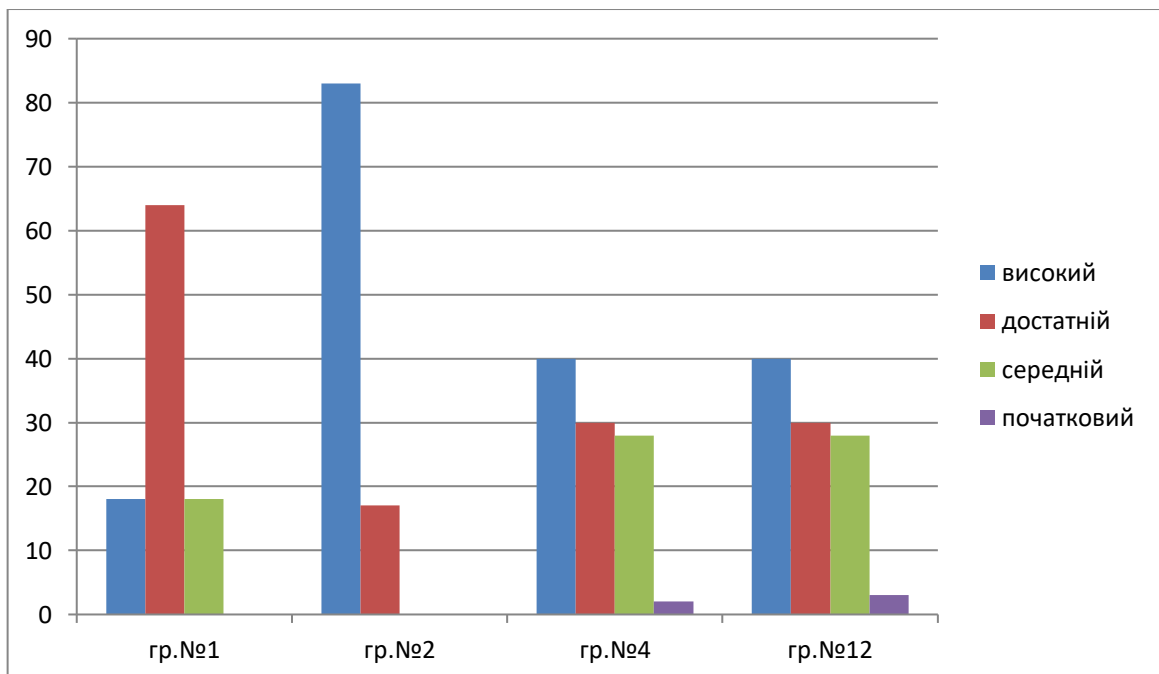

Середні групи

Старші групи

Комунальний заклад

«Дошкільний навчальний заклад №26 ВМР»

ОСВІТНІЙ НАПРЯМ
«ДИТИНА
У СВІТІ МИСТЕЦТВА»

Ранній вік

Молодші групи

Середні групи

Старші групи

Комунальний заклад
«Дошкільний навчальний заклад №26 ВМР»

ОСВІТНІЙ НАПРЯМ
«ДИТИНА
В СОЦІУМІ»

Ранній вік

Молодші групи

Середні групи

Старші групи

Комунальний заклад
«Дошкільний навчальний заклад №26 ВМР»

ОСВІТНІЙ НАПРЯМ «ГРА ДИТИНИ»

Ранній вік

Молодші групи

Середні групи

Старші групи