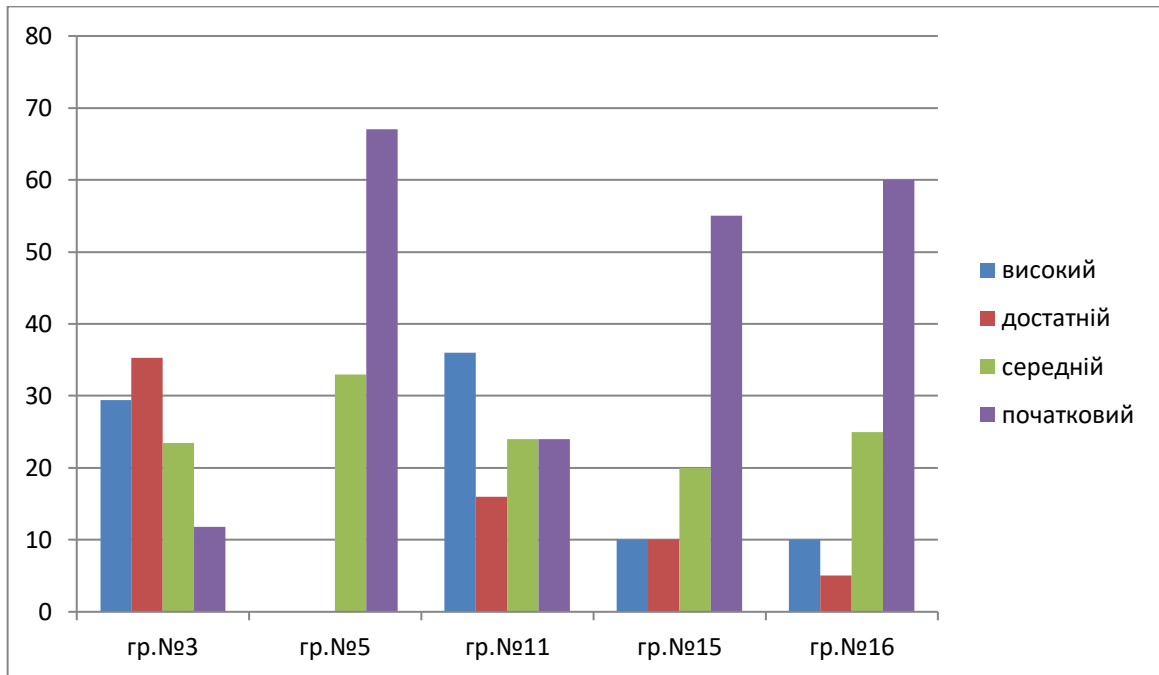

Молодші групи

Середні групи

Старші групи

Комунальний заклад

«Дошкільний навчальний заклад №26 ВМР»

ОСВІТНІЙ НАПРЯМ
«ДИТИНА
В ПРИРОДНОМУ ДОВКІЛЛІ»

Ранній вік

Молодші групи

Середні групи

Старші групи

Комунальний заклад

«Дошкільний навчальний заклад №26 ВМР»

ОСВІТНІЙ НАПРЯМ
«ДИТИНА
У СВІТІ МИСТЕЦТВА»

Ранній вік

Молодші групи

Середні групи

Старші групи

Комунальний заклад
«Дошкільний навчальний заклад №26 ВМР»

ОСВІТНІЙ НАПРЯМ
«ДИТИНА
В СОЦІУМІ»

Ранній вік

Молодші групи

Середні групи

Старші групи

Комунальний заклад
«Дошкільний навчальний заклад №26 ВМР»

ОСВІТНІЙ НАПРЯМ «ГРА ДИТИНИ»

Ранній вік

Молодші групи

Середні групи

Старші групи