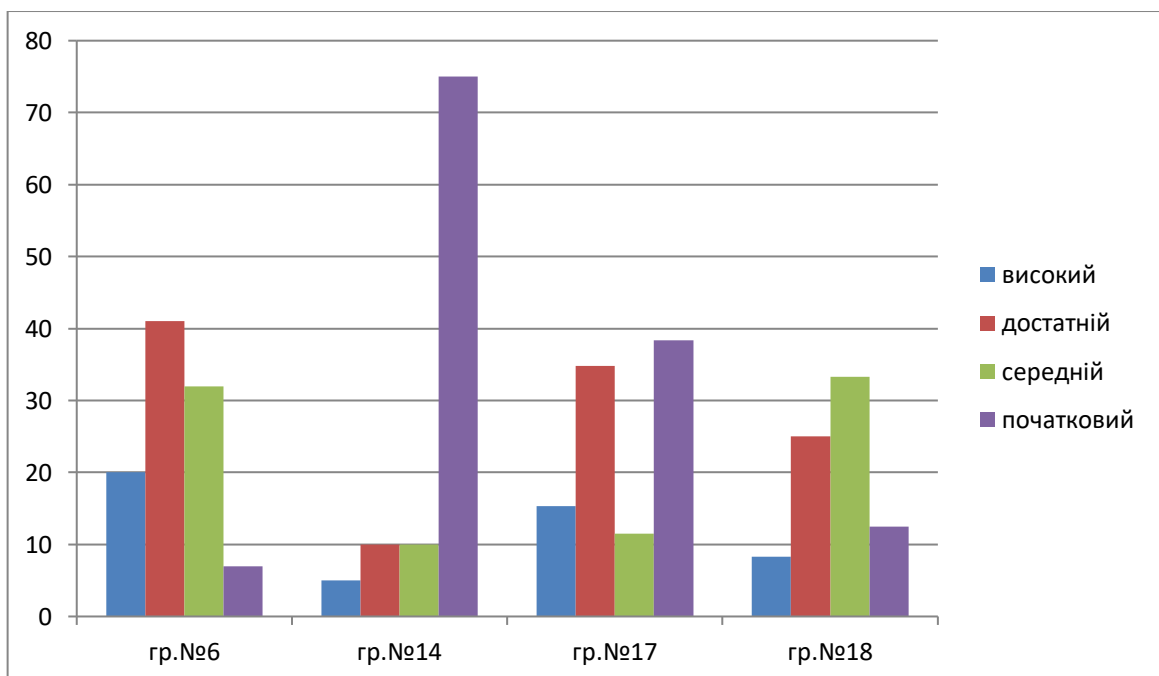

Департамент освіти Вінницької міської ради

Комунальний заклад «Дошкільний навчальний заклад №26 ВМР»

**МОНІТОРИНГ
РІВНЯ РОЗВИТКУ
ДОШКІЛЬНИКІВ
КЗ "ДНЗ №26 ВМР"**

Комунальний заклад

«Дошкільний навчальний заклад №26 ВМР»

ОСВІТНІЙ НАПРЯМ «МОВЛЕННЯ ДИТИНИ»

Ранній вік

Молодші групи

Середні групи

Старші групи

Комунальний заклад
«Дошкільний навчальний заклад №26 ВМР»

**ОСВІТНІЙ НАПРЯМ
«ДИТИНА
В СЕНСОРНО-ПІЗНАВАЛЬНОМУ
ПРОСТОРИ»**

Ранній вік

Молодші групи

Середні групи

Старші групи

Комунальний заклад

«Дошкільний навчальний заклад №26 ВМР»

ОСВІТНІЙ НАПРЯМ
«ОСОБИСТІТЬ ДИТИНИ»

Ранній вік