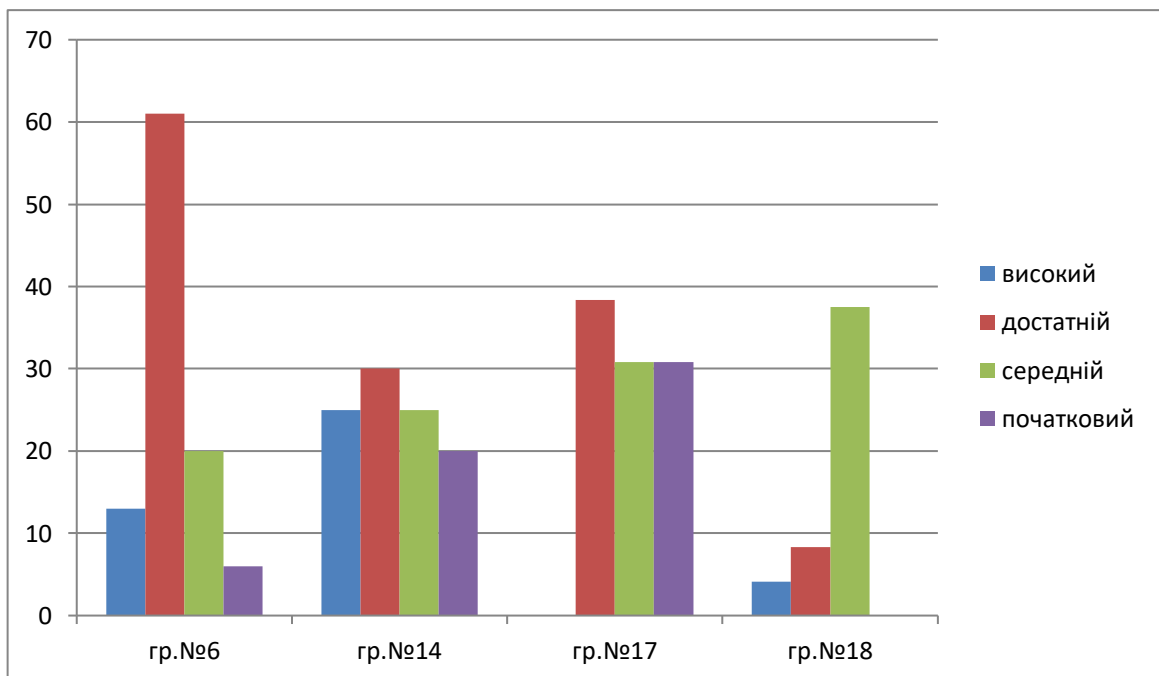

Середні групи

Старші групи

Комунальний заклад

«Дошкільний навчальний заклад №26 ВМР»

ОСВІТНІЙ НАПРЯМ
«ДИТИНА
У СВІТІ МИСТЕЦТВА»

Ранній вік

Молодші групи

Середні групи

Старші групи

Комунальний заклад
«Дошкільний навчальний заклад №26 ВМР»

ОСВІТНІЙ НАПРЯМ
«ДИТИНА
В СОЦІУМІ»

Ранній вік

Молодші групи

Середні групи

Старші групи

Комунальний заклад
«Дошкільний навчальний заклад №26 ВМР»

ОСВІТНІЙ НАПРЯМ «ГРА ДИТИНИ»

Ранній вік

Молодші групи

Середні групи

Старші групи