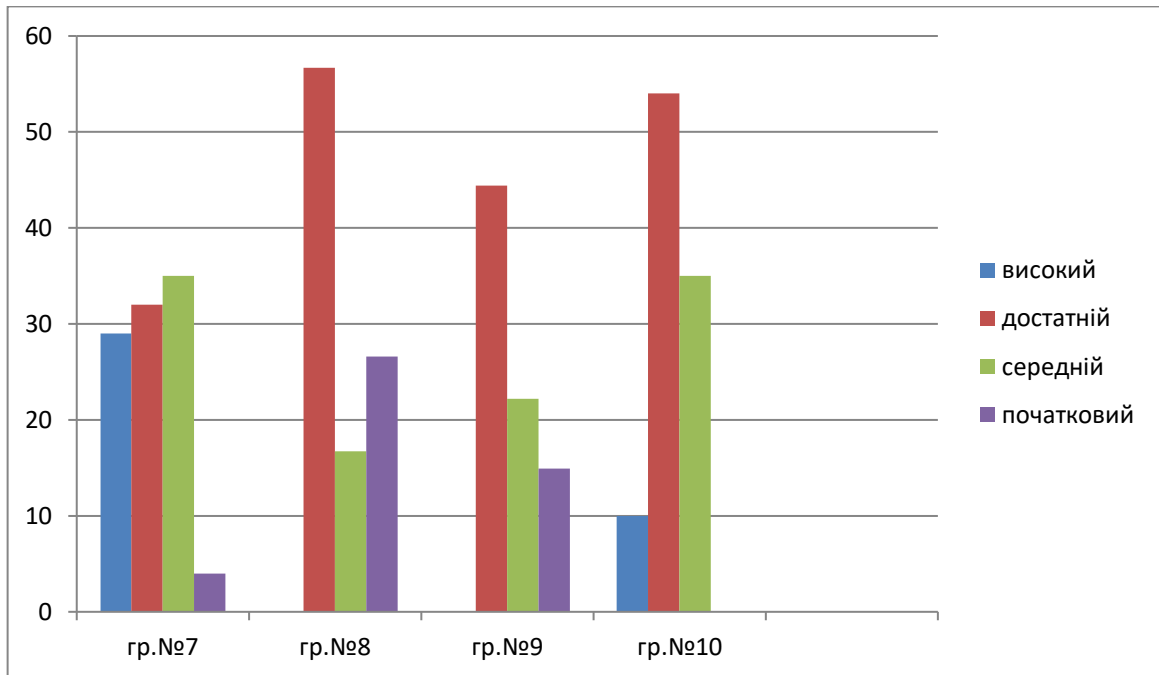

ОСВІТНІЙ НАПРЯМ «МОВЛЕННЯ ДИТИНИ»

Ранній вік

Молодші групи

Середні групи

Старші групи

Комунальний заклад
«Дошкільний навчальний заклад №26 ВМР»

**ОСВІТНІЙ НАПРЯМ
«ДИТИНА
В СЕНСОРНО-ПІЗНАВАЛЬНОМУ
ПРОСТОРИ»**

Ранній вік

Молодші групи

Середні групи

Старші групи

Комунальний заклад

«Дошкільний навчальний заклад №26 ВМР»

ОСВІТНІЙ НАПРЯМ
«ОСОБИСТІТЬ ДИТИНИ»

Ранній вік

Молодші групи

Середні групи

Старші групи

Комунальний заклад

«Дошкільний навчальний заклад №26 ВМР»

ОСВІТНІЙ НАПРЯМ
«ДИТИНА
В ПРИРОДНОМУ ДОВКІЛЛІ»

Ранній вік

Молодші групи