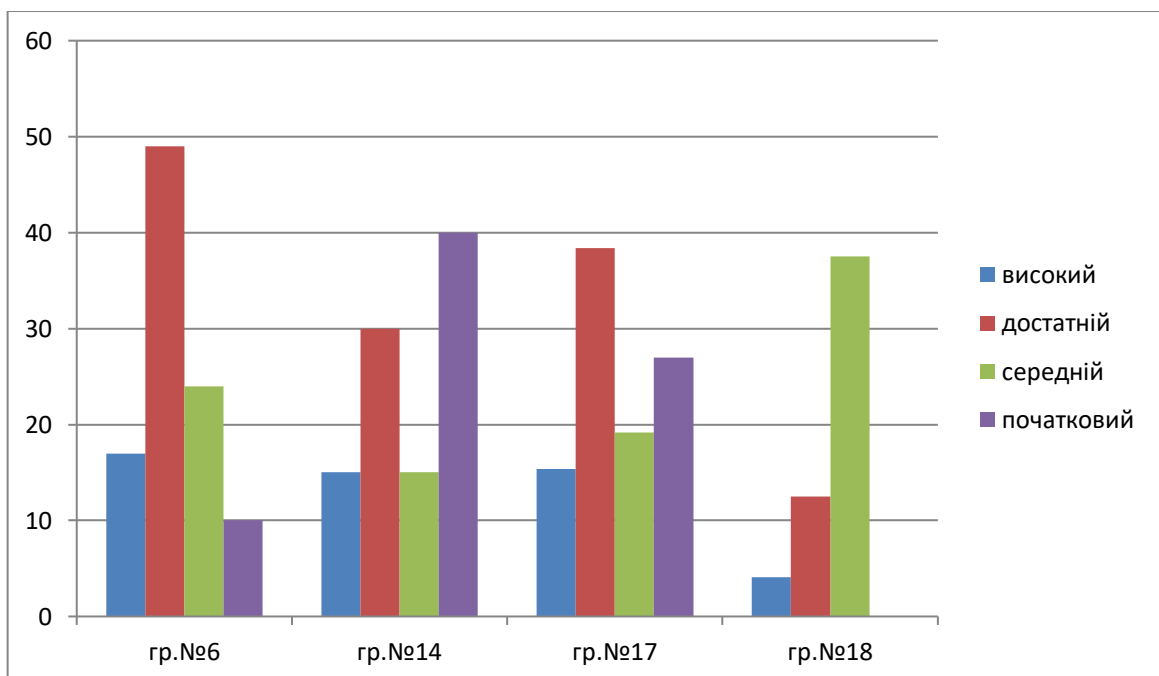

Середні групи

Старші групи

Комунальний заклад

«Дошкільний навчальний заклад №26 ВМР»

ОСВІТНІЙ НАПРЯМ
«ДИТИНА
У СВІТІ МИСТЕЦТВА»

Ранній вік

Молодші групи

Середні групи

Старші групи

Комунальний заклад
«Дошкільний навчальний заклад №26 ВМР»

ОСВІТНІЙ НАПРЯМ
«ДИТИНА
В СОЦІУМІ»

Ранній вік

Молодші групи

Середні групи

Старші групи

Комунальний заклад
«Дошкільний навчальний заклад №26 ВМР»

ОСВІТНІЙ НАПРЯМ «ГРА ДИТИНИ»

Ранній вік

Молодші групи

Середні групи

Старші групи