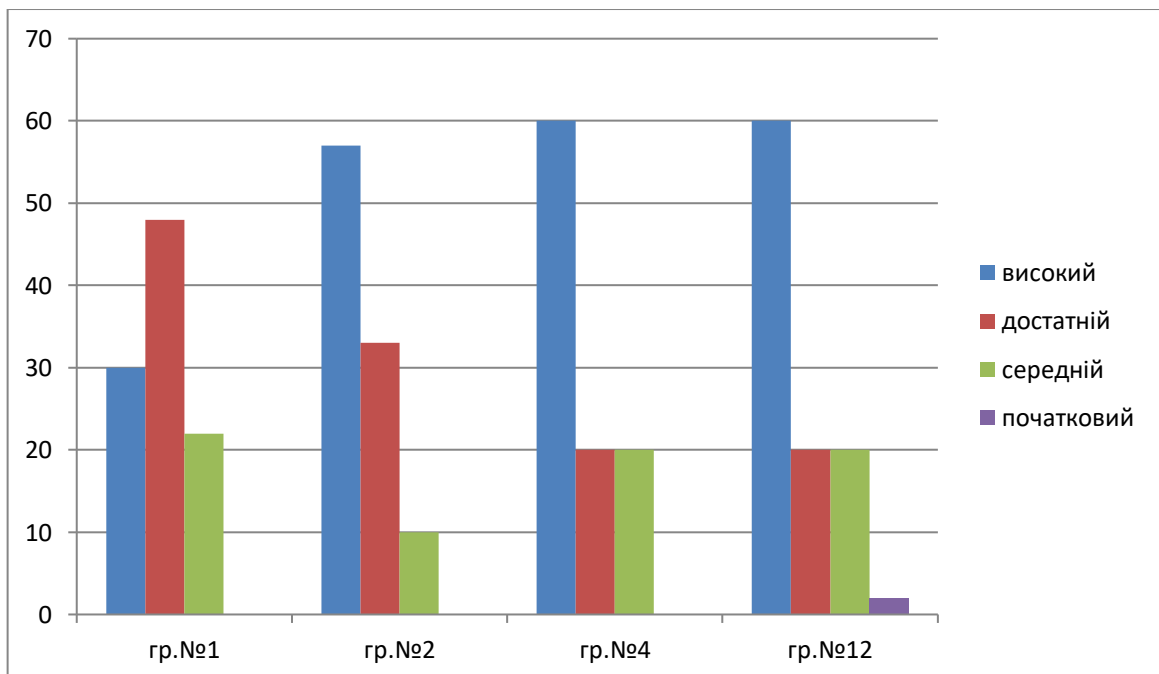

Ранній вік

Молодші групи

Середні групи

Старші групи

Комунальний заклад

«Дошкільний навчальний заклад №26 ВМР»

ОСВІТНІЙ НАПРЯМ
«ОСОБИСТІТЬ ДИТИНИ»

Ранній вік

Молодші групи

Середні групи

Старші групи

Комунальний заклад

«Дошкільний навчальний заклад №26 ВМР»

ОСВІТНІЙ НАПРЯМ
«ДИТИНА
В ПРИРОДНОМУ ДОВКІЛЛІ»

Ранній вік

Молодші групи

Середні групи

Старші групи

Комунальний заклад

«Дошкільний навчальний заклад №26 ВМР»

ОСВІТНІЙ НАПРЯМ
«ДИТИНА
У СВІТІ МИСТЕЦТВА»

Ранній вік

Молодші групи

Середні групи