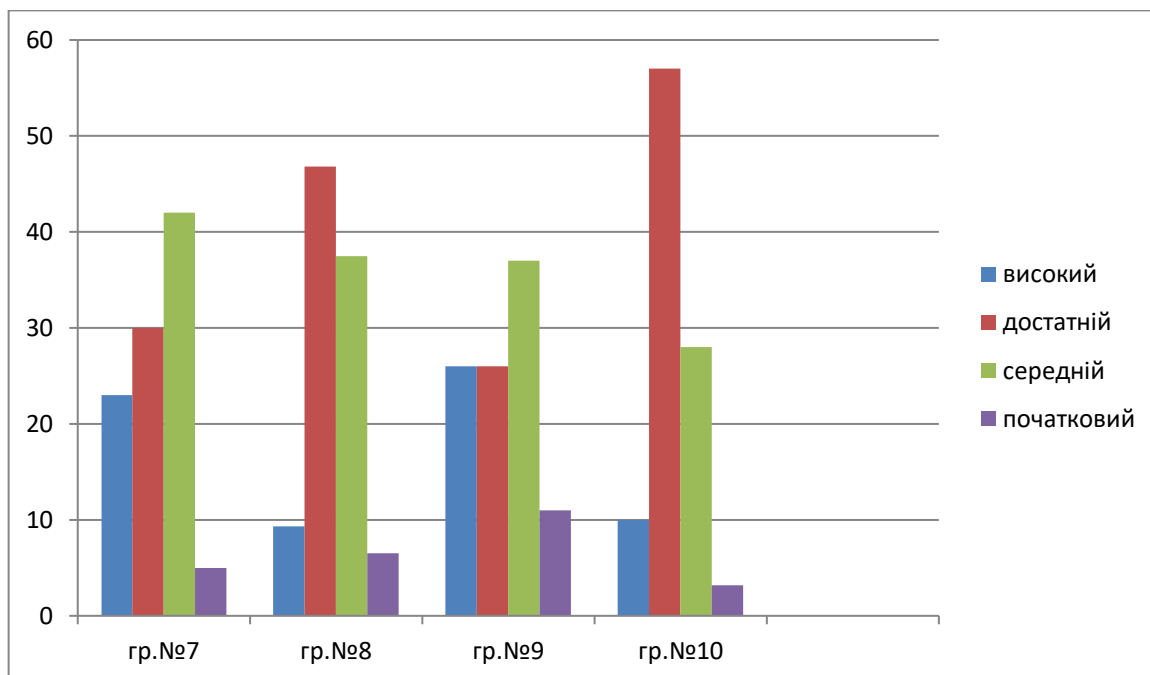

Молодші групи

Середні групи

Старші групи

Комунальний заклад

«Дошкільний навчальний заклад №26 ВМР»

ОСВІТНІЙ НАПРЯМ
«ДИТИНА
В ПРИРОДНОМУ ДОВКІЛЛІ»

Ранній вік

Молодші групи

Середні групи

Старші групи

Комунальний заклад

«Дошкільний навчальний заклад №26 ВМР»

ОСВІТНІЙ НАПРЯМ
«ДИТИНА
У СВІТІ МИСТЕЦТВА»

Ранній вік

Молодші групи

Середні групи

Старші групи

Комунальний заклад
«Дошкільний навчальний заклад №26 ВМР»

ОСВІТНІЙ НАПРЯМ
«ДИТИНА
В СОЦІУМІ»

Ранній вік

Молодші групи

Середні групи

Старші групи

Комунальний заклад
«Дошкільний навчальний заклад №26 ВМР»