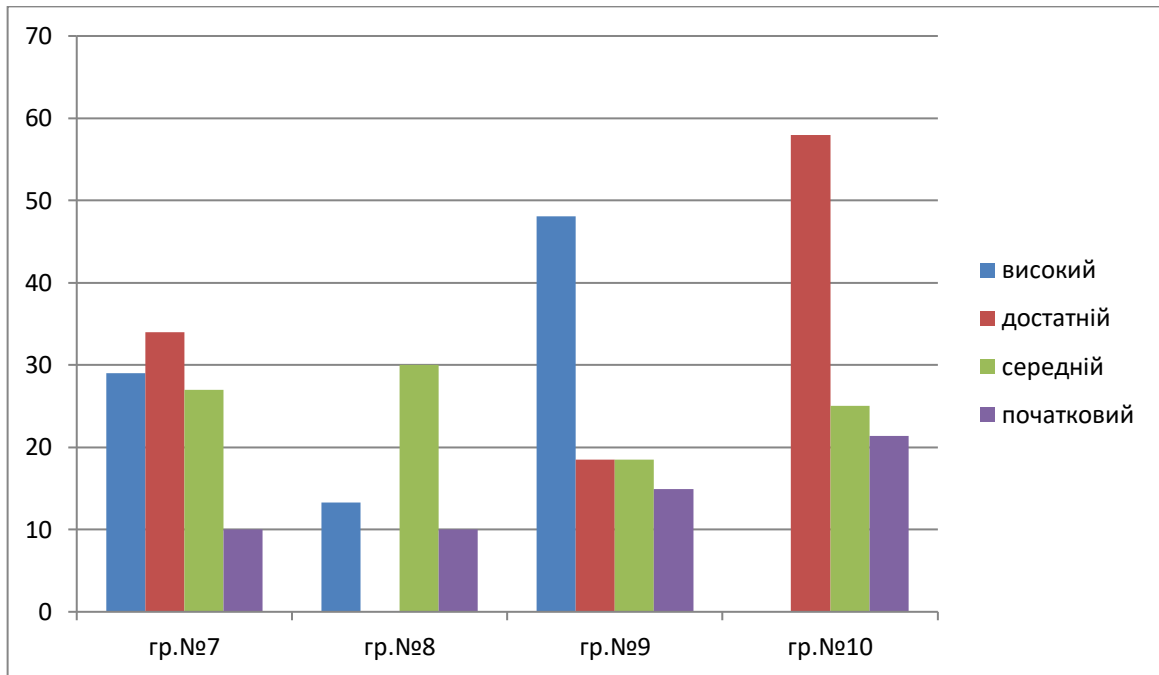

ОСВІТНІЙ НАПРЯМ «МОВЛЕННЯ ДИТИНИ»

Ранній вік

Молодші групи

Середні групи

Старші групи

Комунальний заклад
«Дошкільний навчальний заклад №26 ВМР»

**ОСВІТНІЙ НАПРЯМ
«ДИТИНА
В СЕНСОРНО-ПІЗНАВАЛЬНОМУ
ПРОСТОРИ»**

Ранній вік

Молодші групи

Середні групи

Старші групи

Комунальний заклад

«Дошкільний навчальний заклад №26 ВМР»

ОСВІТНІЙ НАПРЯМ
«ОСОБИСТІТЬ ДИТИНИ»

Ранній вік

Молодші групи

Середні групи

Старші групи

Комунальний заклад

«Дошкільний навчальний заклад №26 ВМР»

ОСВІТНІЙ НАПРЯМ
«ДИТИНА
В ПРИРОДНОМУ ДОВКІЛЛІ»

Ранній вік

Молодші групи