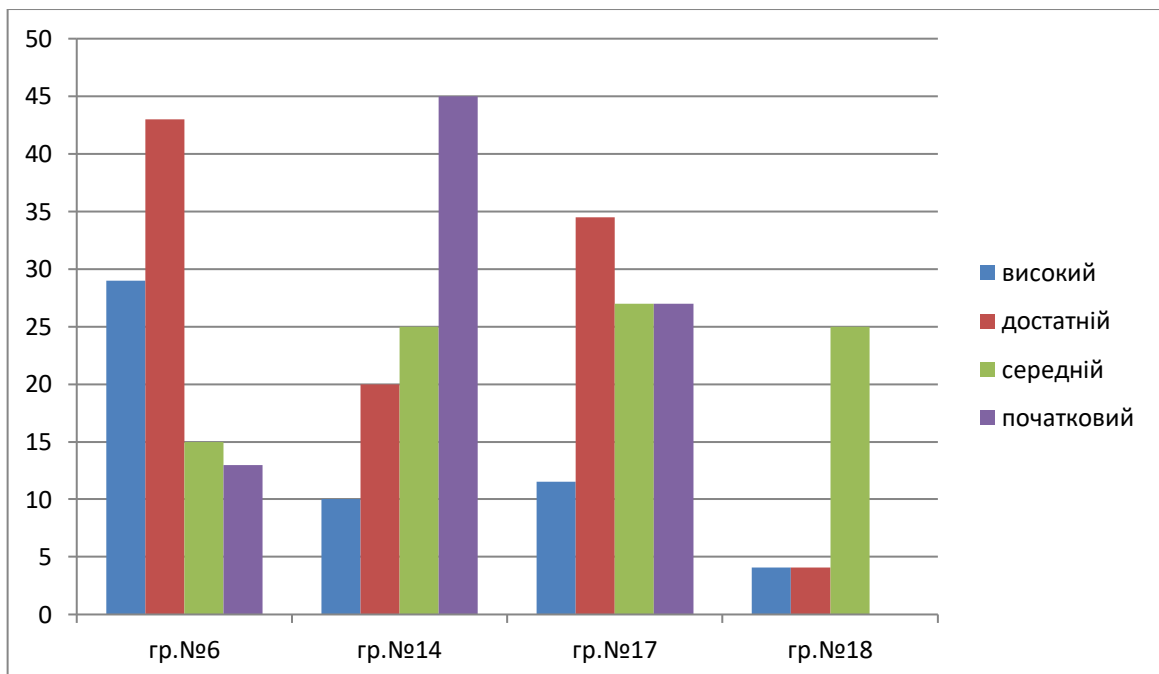

Молодші групи