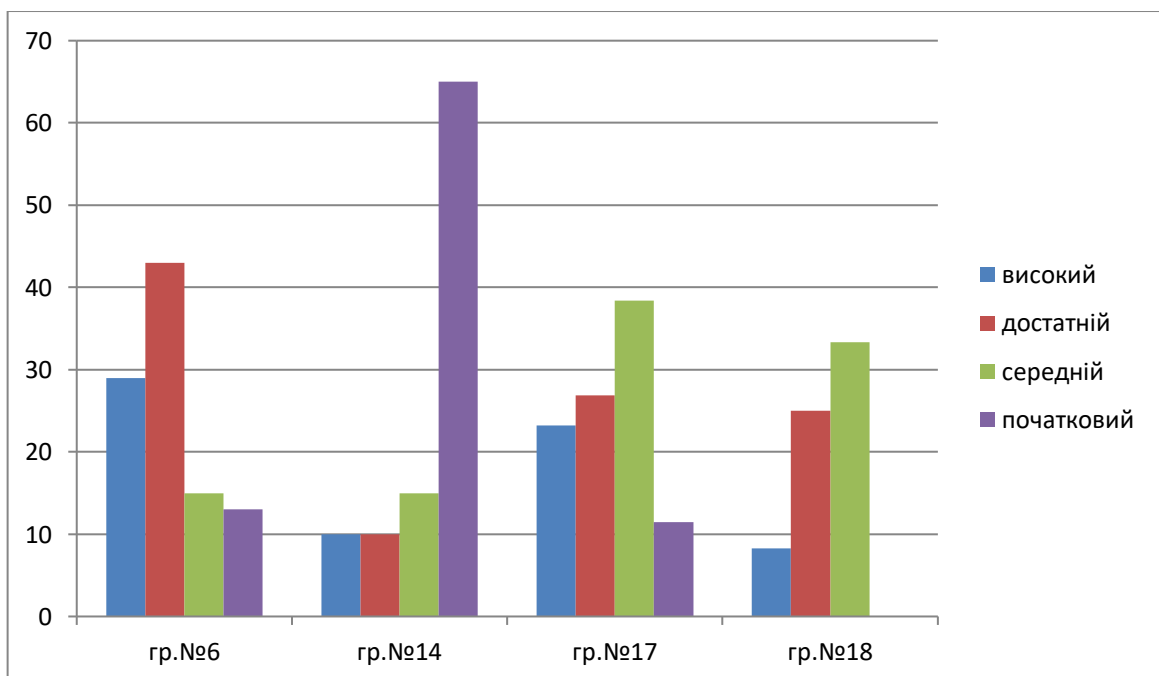

Молодші групи

Середні групи

Старші групи

Комунальний заклад

«Дошкільний навчальний заклад №26 ВМР»

ОСВІТНІЙ НАПРЯМ
«ДИТИНА
В ПРИРОДНОМУ ДОВКІЛЛІ»

Ранній вік

Молодші групи

Середні групи

Старші групи

Комунальний заклад

«Дошкільний навчальний заклад №26 ВМР»

ОСВІТНІЙ НАПРЯМ
«ДИТИНА
У СВІТІ МИСТЕЦТВА»

Ранній вік

Молодші групи

Середні групи

Старші групи

Комунальний заклад
«Дошкільний навчальний заклад №26 ВМР»

ОСВІТНІЙ НАПРЯМ
«ДИТИНА
В СОЦІУМІ»

Ранній вік

Молодші групи

Середні групи

Старші групи

Комунальний заклад
«Дошкільний навчальний заклад №26 ВМР»

ОСВІТНІЙ НАПРЯМ «ГРА ДИТИНИ»

Ранній вік

Молодші групи

Середні групи

Старші групи