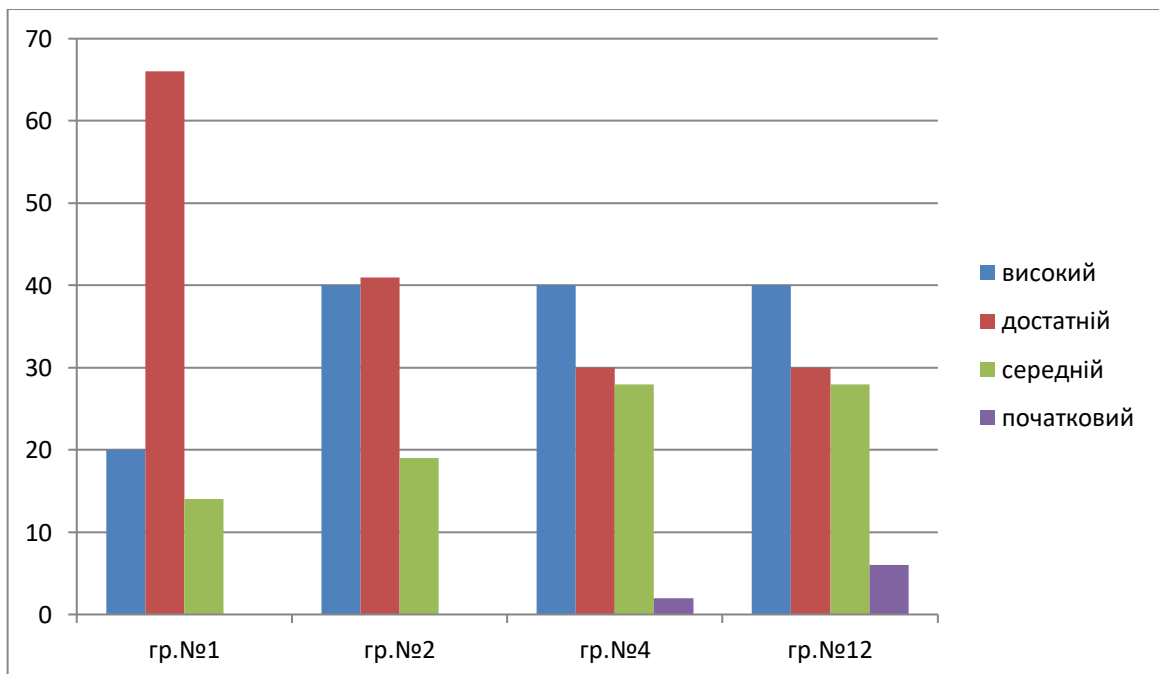

Ранній вік

Молодші групи

Середні групи

Старші групи

Комунальний заклад

«Дошкільний навчальний заклад №26 ВМР»

ОСВІТНІЙ НАПРЯМ
«ОСОБИСТІТЬ ДИТИНИ»

Ранній вік

Молодші групи

Середні групи

Старші групи

Комунальний заклад

«Дошкільний навчальний заклад №26 ВМР»

ОСВІТНІЙ НАПРЯМ
«ДИТИНА
В ПРИРОДНОМУ ДОВКІЛЛІ»

Ранній вік

Молодші групи

Середні групи

Старші групи

Комунальний заклад

«Дошкільний навчальний заклад №26 ВМР»

ОСВІТНІЙ НАПРЯМ
«ДИТИНА
У СВІТІ МИСТЕЦТВА»

Ранній вік

Молодші групи

Середні групи