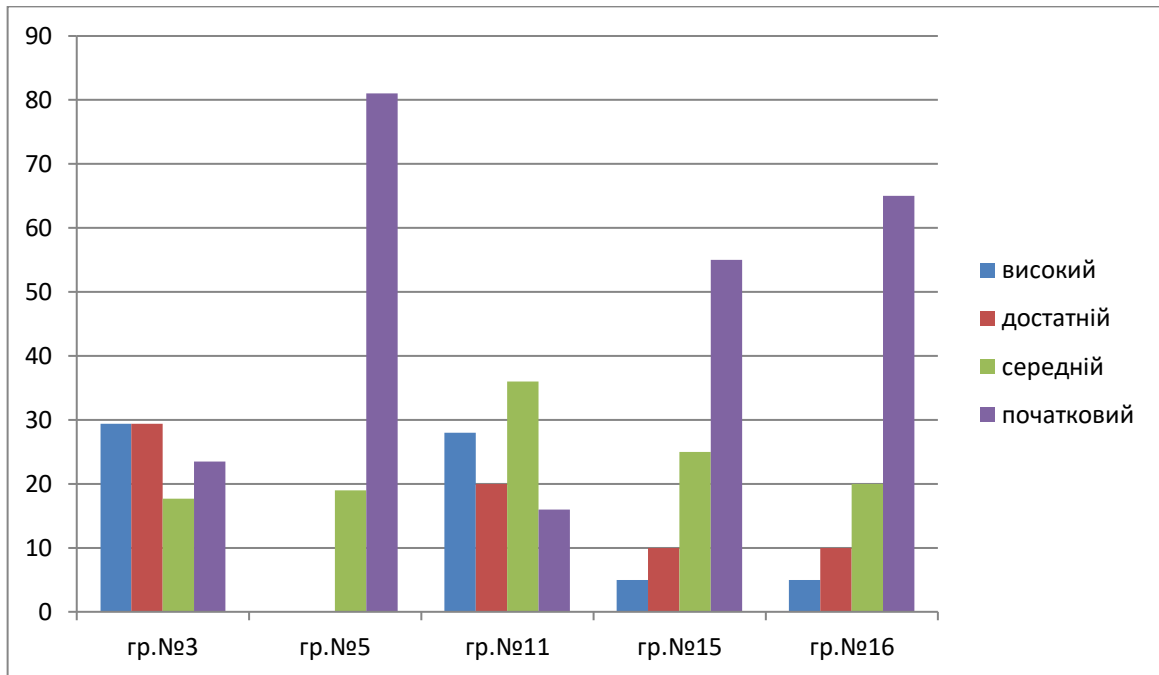

ОСВІТНІЙ НАПРЯМ «МОВЛЕННЯ ДИТИНИ»

Ранній вік

Молодші групи

Середні групи

Старші групи

Комунальний заклад
«Дошкільний навчальний заклад №26 ВМР»

**ОСВІТНІЙ НАПРЯМ
«ДИТИНА
В СЕНСОРНО-ПІЗНАВАЛЬНОМУ
ПРОСТОРИ»**

Ранній вік

Молодші групи

Середні групи

Старші групи

Комунальний заклад

«Дошкільний навчальний заклад №26 ВМР»

ОСВІТНІЙ НАПРЯМ
«ОСОБИСТІТЬ ДИТИНИ»

Ранній вік