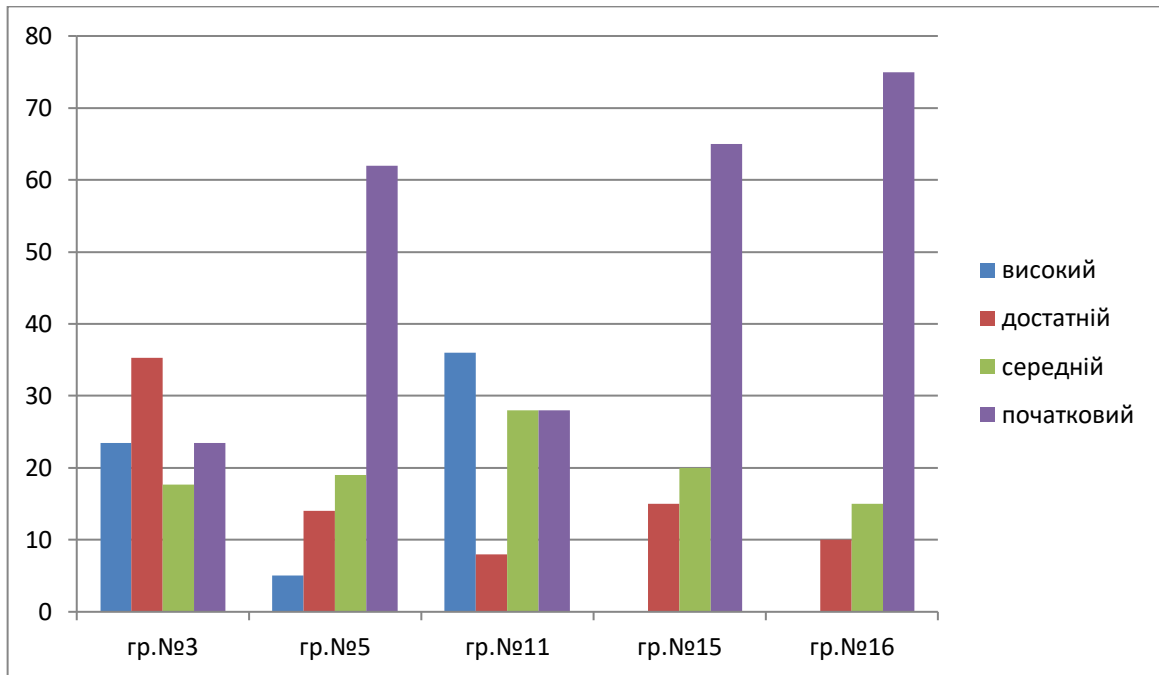

Молодші групи

Середні групи

Старші групи

Комунальний заклад

«Дошкільний навчальний заклад №26 ВМР»

ОСВІТНІЙ НАПРЯМ
«ДИТИНА
В ПРИРОДНОМУ ДОВКІЛЛІ»

Ранній вік

Молодші групи

Середні групи

Старші групи

Комунальний заклад

«Дошкільний навчальний заклад №26 ВМР»

ОСВІТНІЙ НАПРЯМ
«ДИТИНА
У СВІТІ МИСТЕЦТВА»

Ранній вік

Молодші групи

Середні групи

Старші групи

Комунальний заклад
«Дошкільний навчальний заклад №26 ВМР»

ОСВІТНІЙ НАПРЯМ
«ДИТИНА
В СОЦІУМІ»

Ранній вік

Молодші групи

Середні групи

Старші групи

Комунальний заклад
«Дошкільний навчальний заклад №26 ВМР»

ОСВІТНІЙ НАПРЯМ «ГРА ДИТИНИ»

Ранній вік

Молодші групи

Середні групи

Старші групи