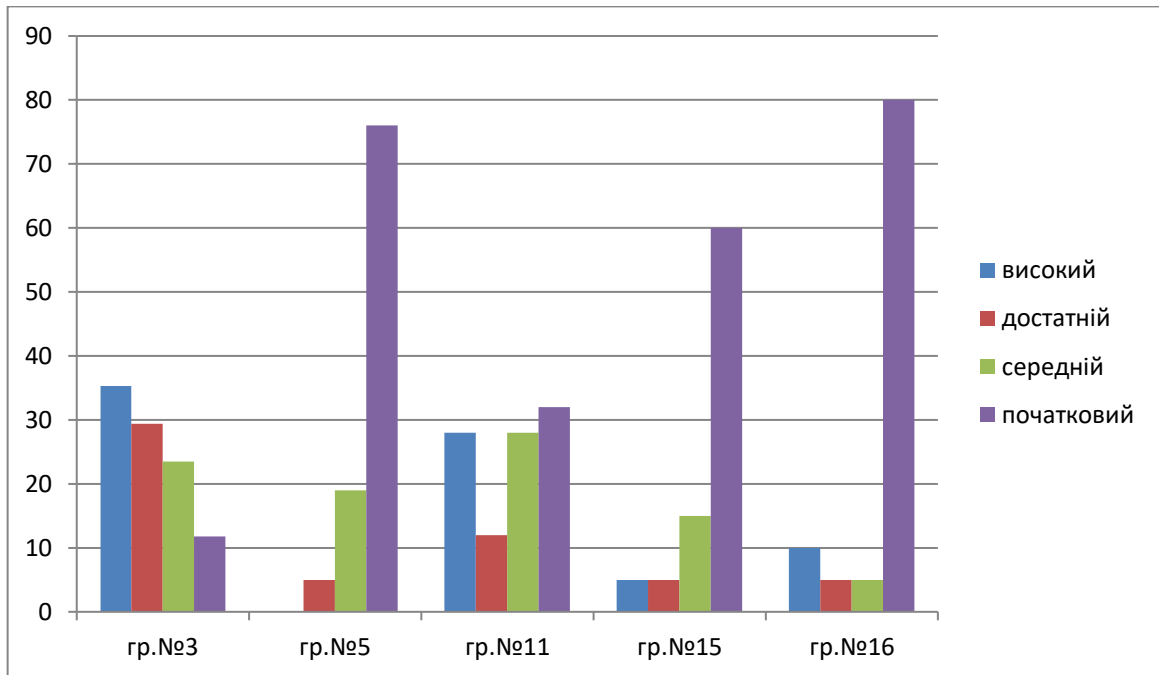

Ранній вік

Молодші групи