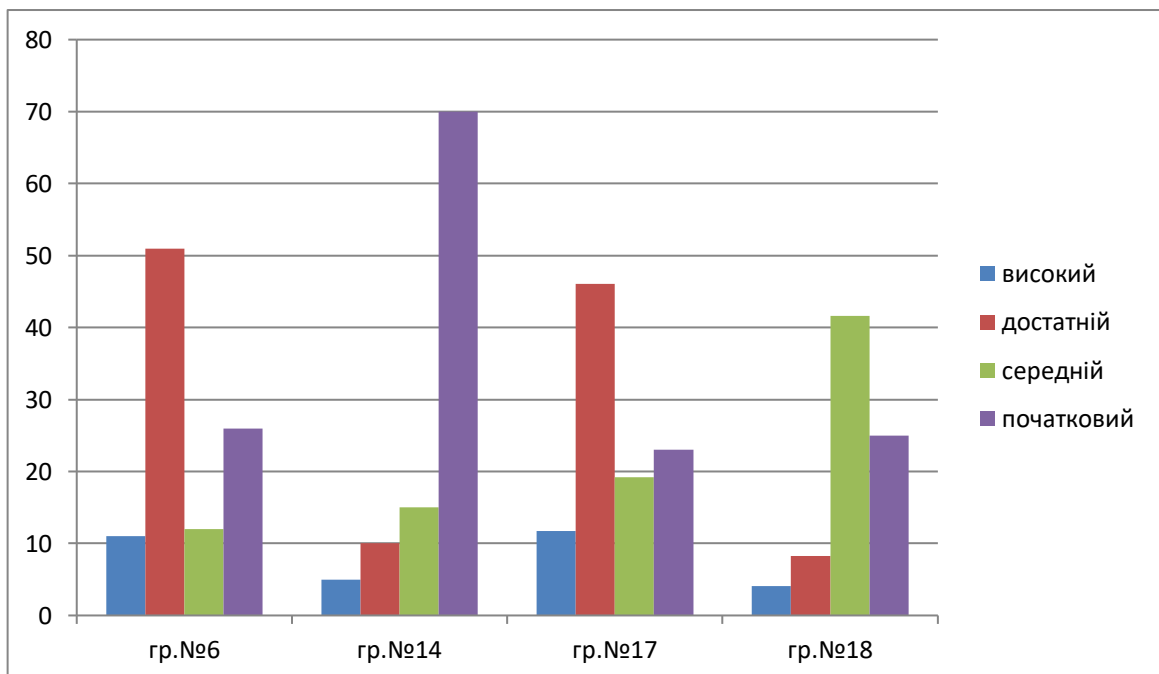

ОСВІТНІЙ НАПРЯМ «МОВЛЕННЯ ДИТИНИ»

Ранній вік

Молодші групи

Середні групи

Старші групи

Комунальний заклад
«Дошкільний навчальний заклад №26 ВМР»

**ОСВІТНІЙ НАПРЯМ
«ДИТИНА
В СЕНСОРНО-ПІЗНАВАЛЬНОМУ
ПРОСТОРИ»**

Ранній вік

Молодші групи

Середні групи

Старші групи

Комунальний заклад

«Дошкільний навчальний заклад №26 ВМР»

ОСВІТНІЙ НАПРЯМ
«ОСОБИСТІТЬ ДИТИНИ»

Ранній вік

Молодші групи

Середні групи

Старші групи

Комунальний заклад

«Дошкільний навчальний заклад №26 ВМР»

ОСВІТНІЙ НАПРЯМ
«ДИТИНА
В ПРИРОДНОМУ ДОВКІЛЛІ»

Ранній вік

Молодші групи