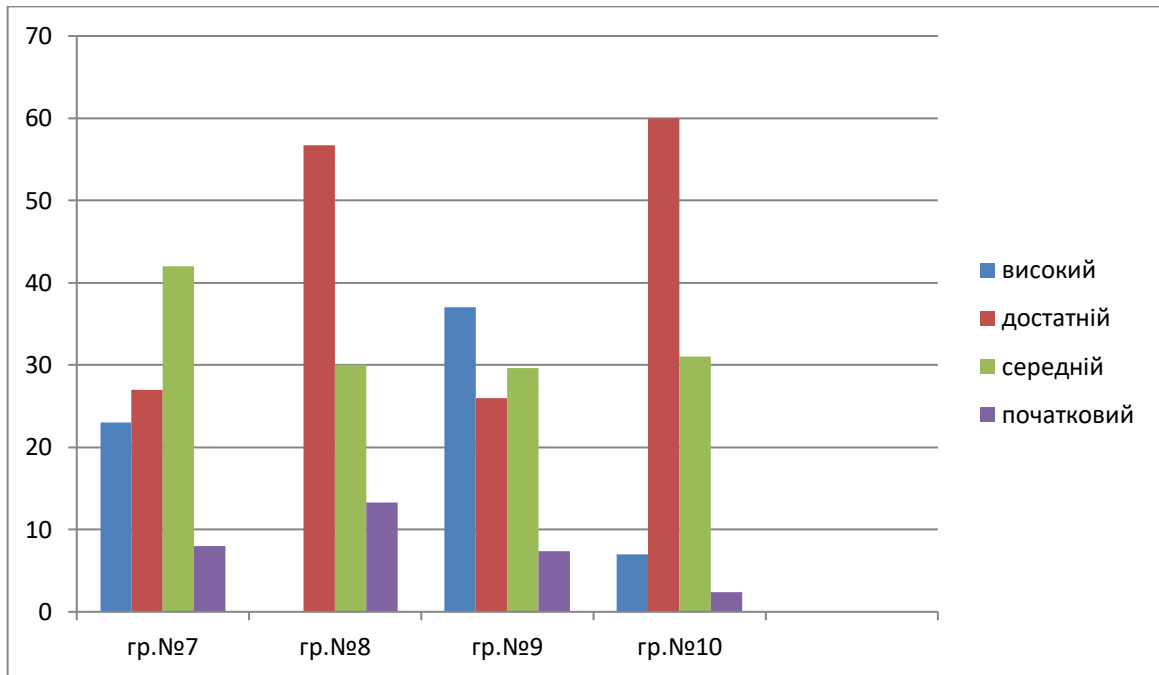

Середні групи

Старші групи

Комунальний заклад

«Дошкільний навчальний заклад №26 ВМР»

ОСВІТНІЙ НАПРЯМ
«ДИТИНА
У СВІТІ МИСТЕЦТВА»

Ранній вік

Молодші групи

Середні групи

Старші групи

Комунальний заклад
«Дошкільний навчальний заклад №26 ВМР»

ОСВІТНІЙ НАПРЯМ
«ДИТИНА
В СОЦІУМІ»

Ранній вік

Молодші групи

Середні групи

Старші групи

Комунальний заклад
«Дошкільний навчальний заклад №26 ВМР»

ОСВІТНІЙ НАПРЯМ «ГРА ДИТИНИ»

Ранній вік

Молодші групи

Середні групи

Старші групи