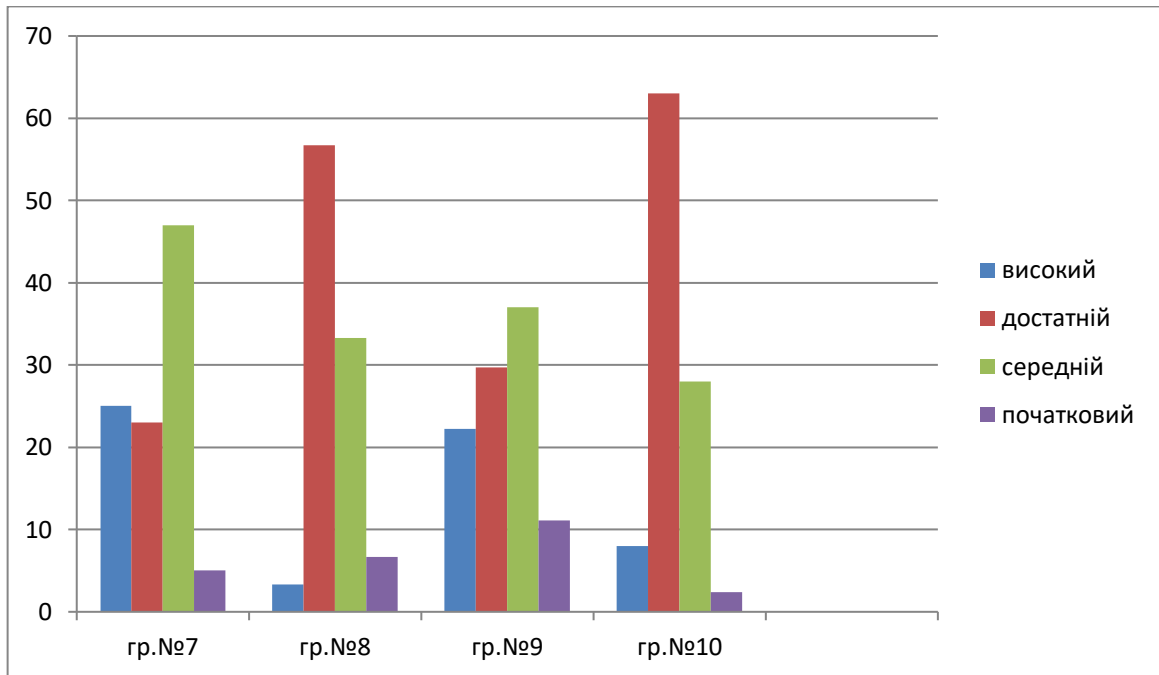

Ранній вік

Молодші групи

Середні групи

Старші групи

Комунальний заклад

«Дошкільний навчальний заклад №26 ВМР»

ОСВІТНІЙ НАПРЯМ
«ОСОБИСТІТЬ ДИТИНИ»

Ранній вік

Молодші групи

Середні групи

Старші групи

Комунальний заклад

«Дошкільний навчальний заклад №26 ВМР»

ОСВІТНІЙ НАПРЯМ
«ДИТИНА
В ПРИРОДНОМУ ДОВКІЛЛІ»

Ранній вік

Молодші групи

Середні групи

Старші групи

Комунальний заклад

«Дошкільний навчальний заклад №26 ВМР»

ОСВІТНІЙ НАПРЯМ
«ДИТИНА
У СВІТІ МИСТЕЦТВА»

Ранній вік

Молодші групи

Середні групи