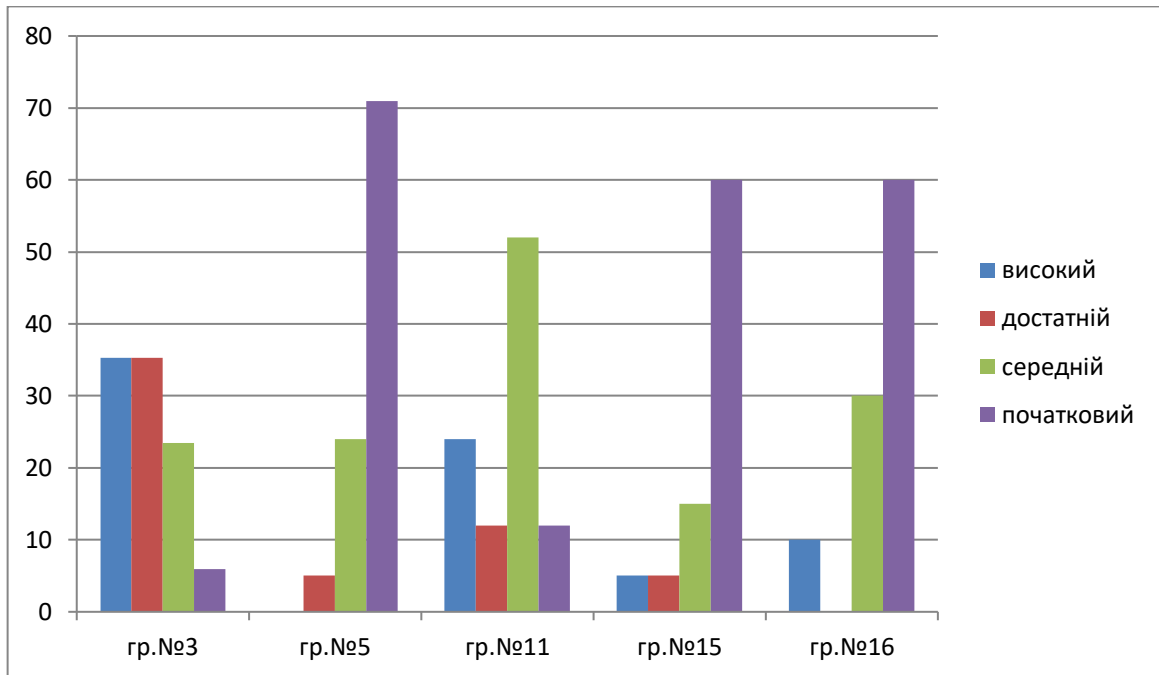

Ранній вік

Молодші групи

Середні групи

Старші групи

Комунальний заклад

«Дошкільний навчальний заклад №26 ВМР»

ОСВІТНІЙ НАПРЯМ
«ОСОБИСТІТЬ ДИТИНИ»

Ранній вік

Молодші групи

Середні групи

Старші групи

Комунальний заклад

«Дошкільний навчальний заклад №26 ВМР»

ОСВІТНІЙ НАПРЯМ
«ДИТИНА
В ПРИРОДНОМУ ДОВКІЛЛІ»

Ранній вік

Молодші групи

Середні групи

Старші групи

Комунальний заклад

«Дошкільний навчальний заклад №26 ВМР»

ОСВІТНІЙ НАПРЯМ
«ДИТИНА
У СВІТІ МИСТЕЦТВА»

Ранній вік

Молодші групи

Середні групи